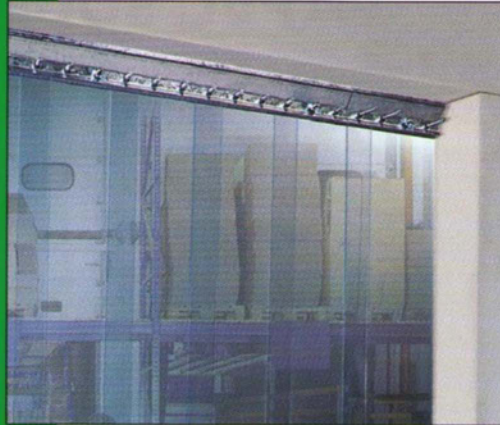

SPENLE

PORTE À LANIÈRES

PVC SOUPLE

L 22

PORTE À LANIÈRES PVC SOUPLE L 22

Lanières décrochantes en PVC souple de qualité cristal, aux bords arrondis.

Simple, économique, amovible en été.

Fixation à accrochage rapide :

1• Poser le profil

2• Accrocher les lanières

3• Fixer le couvercle

En été, les lanières peuvent être rangées, à une extrémité, sur des goujons plus longs.

• FIXATION L 22 G

Profil étanche, robuste en acier galvanisé épaisseur 20/10è. Grande rapidité et simplicité de pose.

Fixation en applique

Fixation sous linteau

• FIXATION L 22 R

Fixation en acier galvanisé épaisseur 20/10è. Pour portes de petites dimensions ou faible encombrement.

• FIXATION L 22 RX

Fixation en inox 304L. Pour ambiances agressives et humides.