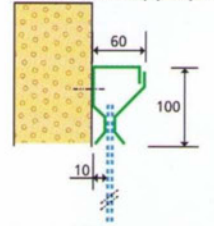

SPENLE

PORTE À LANIÈRES

PVC SOUPLE

L 22

PORTE À LANIÈRES PVC SOUPLE L 22

Lanières décrochantes en PVC souple de qualité cristal, aux bords arrondis.

Simple, économique, amovible en été.

Fixation à accrochage rapide :

1• Poser le profil

2• Accrocher les lanières

3• Fixer le couvercle

En été, les lanières peuvent être rangées, à une extrémité, sur des goujons plus longs.

• FIXATION L 22 G

Profil étanche, robuste en acier galvanisé épaisseur 20/10è. Grande rapidité et simplicité de pose.

Fixation en applique

Fixation sous linteau

• FIXATION L 22 R

Fixation en acier galvanisé épaisseur 20/10è. Pour portes de petites dimensions ou faible encombrement.

• FIXATION L 22 RX

Fixation en inox 304L. Pour ambiances agressives et humides.

• FIXATION O 22

Fixation oscillante par coquilles en polyéthylène sur tube inox. Pour les ouvertures basses et les charges légères.

Fixation sous linteau

Fixation coulissante

• LANIÈRES

Type de lanières largeur/épaisseur	Recouvrement de part et d'autre			
	50 mm	100 mm	150 mm	200 mm
200 / 2 mm				
300 / 3 mm		(*)		
400 / 4 mm				