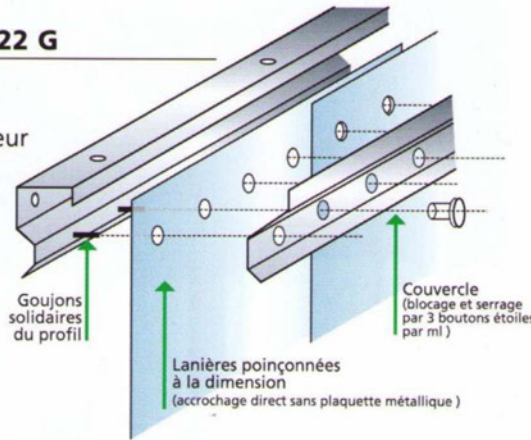

SPENLE

PORTE À LANIÈRES

PVC SOUPLE

L 22

PORTE À LANIÈRES PVC SOUPLE L 22

Lanières décrochantes en PVC souple de qualité cristal, aux bords arrondis.

Simple, économique, amovible en été.

Fixation à accrochage rapide :

1• Poser le profil

2• Accrocher les lanières

3• Fixer le couvercle

En été, les lanières peuvent être rangées, à une extrémité, sur des goujons plus longs.

• FIXATION L 22 G

Profil étanche, robuste en acier galvanisé épaisseur 20/10è. Grande rapidité et simplicité de pose.

Fixation en applique

Fixation sous linteau

• FIXATION L 22 R

Fixation en acier galvanisé épaisseur 20/10è. Pour portes de petites dimensions ou faible encombrement.

• FIXATION L 22 RX

Fixation en inox 304L. Pour ambiances agressives et humides.

• FIXATION O 22

Fixation oscillante par coquilles en polyéthylène sur tube inox. Pour les ouvertures basses et les charges légères.

Fixation sous linteau

Fixation coulissante

• LANIÈRES

Type de lanières largeur/épaisseur	Recouvrement de part et d'autre			
	50 mm	100 mm	150 mm	200 mm
200 / 2 mm				
300 / 3 mm		(*)		
400 / 4 mm				