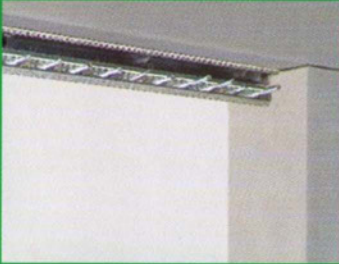

SPENLE

PORTE À LANIÈRES

PVC SOUPLE

L 22

PORTE À LANIÈRES PVC SOUPLE L 22

Lanières décrochantes en PVC souple de qualité cristal, aux bords arrondis.

Simple, économique, amovible en été.

Fixation à accrochage rapide :

1• Poser le profil

2• Accrocher les lanières

3• Fixer le couvercle

En été, les lanières peuvent être rangées, à une extrémité, sur des goujons plus longs.

• FIXATION L 22 G

Profil étanche, robuste en acier galvanisé épaisseur 20/10è. Grande rapidité et simplicité de pose.

Fixation en applique

Fixation sous linteau

• FIXATION L 22 R

Fixation en acier galvanisé épaisseur 20/10è. Pour portes de petites dimensions ou faible encombrement.

• FIXATION L 22 RX

Fixation en inox 304L. Pour ambiances agressives et humides.