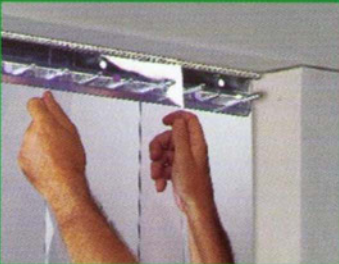

SPENLE

PORTE À LANIÈRES

PVC SOUPLE

L 22

PORTE À LANIÈRES PVC SOUPLE L 22

Lanières décrochantes en PVC souple de qualité cristal, aux bords arrondis.

Simple, économique, amovible en été.

Fixation à accrochage rapide :

1• Poser le profil

2• Accrocher les lanières

3• Fixer le couvercle

En été, les lanières peuvent être rangées, à une extrémité, sur des goujons plus longs.

• FIXATION L 22 G

Profil étanche, robuste en acier galvanisé épaisseur 20/10è. Grande rapidité et simplicité de pose.

Fixation en applique

Fixation sous linteau

• FIXATION L 22 R

Fixation en acier galvanisé épaisseur 20/10è. Pour portes de petites dimensions ou faible encombrement.

• FIXATION L 22 RX

Fixation en inox 304L. Pour ambiances agressives et humides.