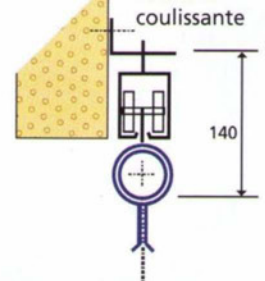

1• Poser le profil

2• Accrocher les lanières

3• Fixer le couvercle

En été, les lanières peuvent être rangées, à une extrémité, sur des goujons plus longs.

• FIXATION L 22 G

Profil étanche, robuste en acier galvanisé épaisseur 20/10è. Grande rapidité et simplicité de pose.

Fixation en applique

Fixation sous linteau

• FIXATION L 22 R

Fixation en acier galvanisé épaisseur 20/10è. Pour portes de petites dimensions ou faible encombrement.

• FIXATION L 22 RX

Fixation en inox 304L. Pour ambiances agressives et humides.

• FIXATION O 22

Fixation oscillante par coquilles en polyéthylène sur tube inox. Pour les ouvertures basses et les charges légères.

Fixation sous linteau

Fixation coulissante

• LANIÈRES

Type de lanières largeur/épaisseur	Recouvrement de part et d'autre			
	50 mm	100 mm	150 mm	200 mm
200 / 2 mm				
300 / 3 mm		(*)		
400 / 4 mm				