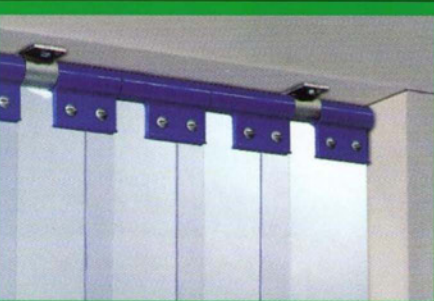

SPENLE

PORTE À LANIÈRES

PVC SOUPLE

L 22

PORTE À LANIÈRES PVC SOUPLE L 22

Lanières décrochantes en PVC souple de qualité cristal, aux bords arrondis.

Simple, économique, amovible en été.

Fixation à accrochage rapide :

1• Poser le profil

2• Accrocher les lanières

3• Fixer le couvercle

En été, les lanières peuvent être rangées, à une extrémité, sur des goujons plus longs.

• FIXATION L 22 G

Profil étanche, robuste en acier galvanisé épaisseur 20/10è. Grande rapidité et simplicité de pose.

Fixation en applique

Fixation sous linteau

• FIXATION L 22 R

Fixation en acier galvanisé épaisseur 20/10è. Pour portes de petites dimensions ou faible encombrement.

• FIXATION L 22 RX

Fixation en inox 304L. Pour ambiances agressives et humides.