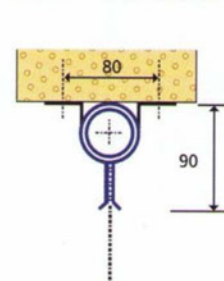

1• Poser le profil

2• Accrocher les lanières

3• Fixer le couvercle

En été, les lanières peuvent être rangées, à une extrémité, sur des goujons plus longs.

• FIXATION L 22 G

Profil étanche, robuste en acier galvanisé épaisseur 20/10è. Grande rapidité et simplicité de pose.

Fixation en applique

Fixation sous linteau

• FIXATION L 22 R

Fixation en acier galvanisé épaisseur 20/10è. Pour portes de petites dimensions ou faible encombrement.

• FIXATION L 22 RX

Fixation en inox 304L. Pour ambiances agressives et humides.

• FIXATION O 22

Fixation oscillante par coquilles en polyéthylène sur tube inox. Pour les ouvertures basses et les charges légères.

Fixation sous linteau

Fixation coulissante

• LANIÈRES

Type de lanières largeur/épaisseur	Recouvrement de part et d'autre			
	50 mm	100 mm	150 mm	200 mm
200 / 2 mm				
300 / 3 mm		(*)		
400 / 4 mm				