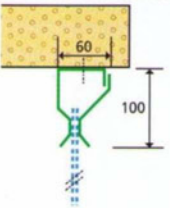

SPENLE

PORTE À LANIÈRES

PVC SOUPLE

L 22

PORTE À LANIÈRES PVC SOUPLE L 22

Lanières décrochantes en PVC souple de qualité cristal, aux bords arrondis.

Simple, économique, amovible en été.

Fixation à accrochage rapide :

1• Poser le profil

2• Accrocher les lanières

3• Fixer le couvercle

En été, les lanières peuvent être rangées, à une extrémité, sur des goujons plus longs.

• FIXATION L 22 G

Profil étanche, robuste en acier galvanisé épaisseur 20/10è. Grande rapidité et simplicité de pose.

Fixation en applique

Fixation sous linteau

• FIXATION L 22 R

Fixation en acier galvanisé épaisseur 20/10è. Pour portes de petites dimensions ou faible encombrement.

• FIXATION L 22 RX

Fixation en inox 304L. Pour ambiances agressives et humides.

• FIXATION O 22

Fixation oscillante par coquilles en polyéthylène sur tube inox. Pour les ouvertures basses et les charges légères.

Fixation sous linteau

Fixation coulissante

• LANIÈRES

Type de lanières largeur/épaisseur	Recouvrement de part et d'autre			
	50 mm	100 mm	150 mm	200 mm
200 / 2 mm				
300 / 3 mm		(*)		
400 / 4 mm				