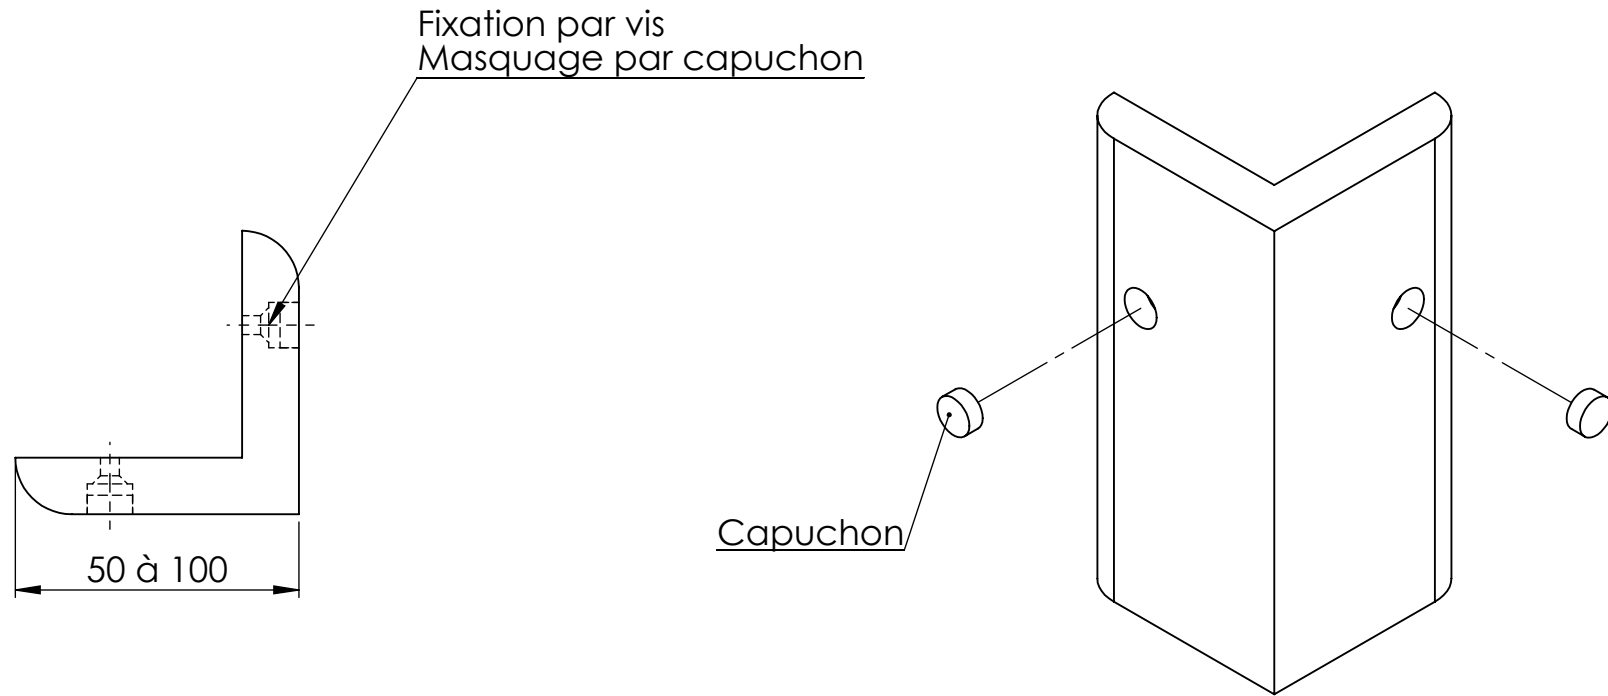

# Protection d'angle en Polyéthylène

Long. 2000 à 2500

Coloris :

Blanc neige

Bleu océan

Rouge coquelicot

Noir ardoise

Gris perle