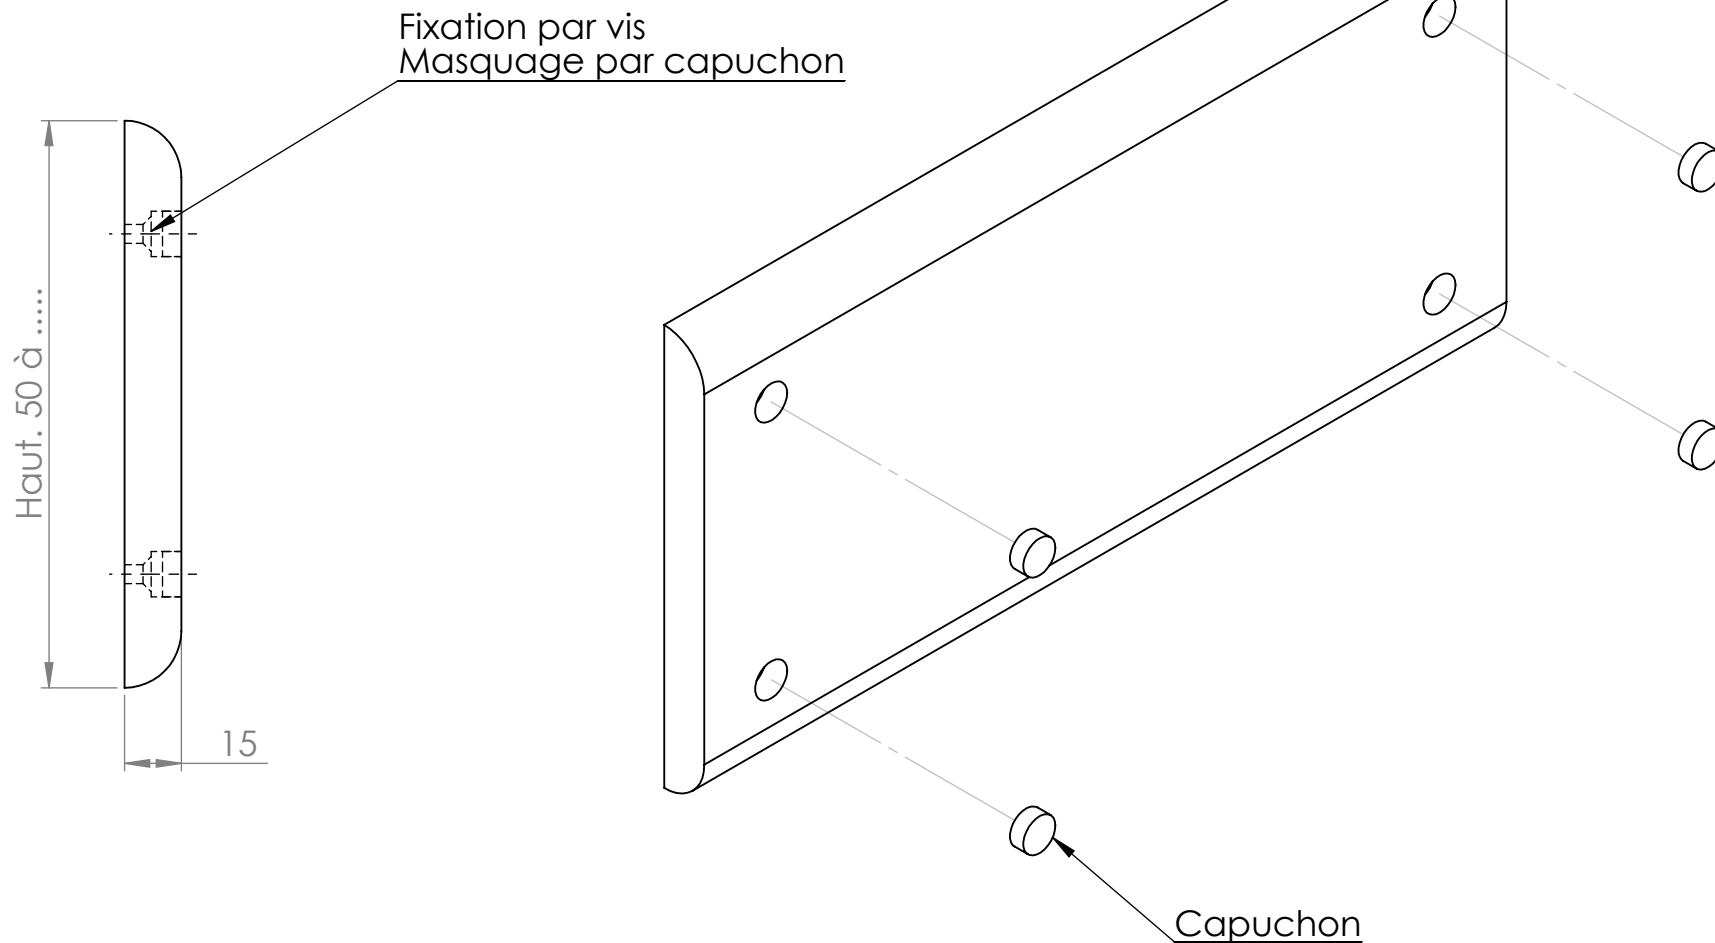

# Lisse de protection en Polyéthylène

Long. 2000 à 2500

Coloris :

Blanc neige

Bleu océan

Rouge coquelicot

Noir ardoise

Gris perle