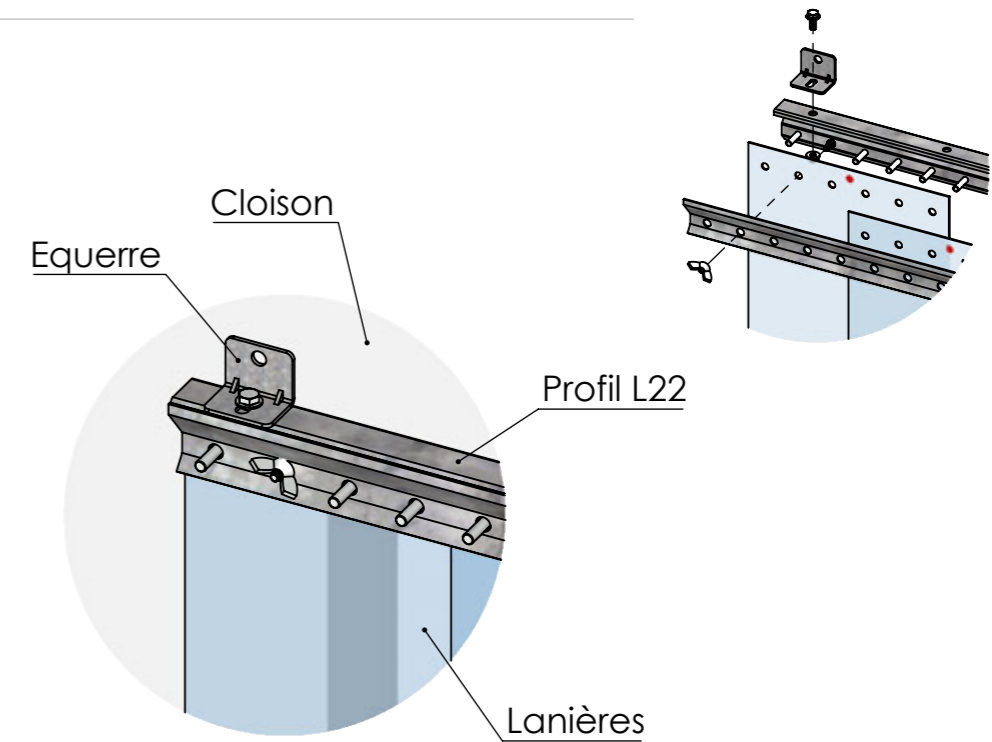

**Pose Sous Linteau ou Sous Plafond
dans la baie libre**

**Pose en Applique au dessus de l'ouverture
avec un recouvrement (R) de part et d'autre de la baie**

Profil disponible en Acier Galvanisé, en inox 304L et 316L

HB : Hauteur Baie
LB : Largeur Baie
LR : Largeur Rideau
R : Recouvrement sur la cloison

Profil Etanche L22
Le plus Simple et le plus Rapide à poser !

L22

Rideau à Lanières

SPENLE 
F-57400 SARREBOURG
+33 (0)3 87 25 78 00
www.spenle.fr
info@spenle.fr

Pose Sous Linteau ou Sous Plafond
dans la baie libre

Pose en Applique au dessus de l'ouverture
avec un recouvrement (R) de part et d'autre de la baie

Lanières montées sur platines décrochantes

HB : Hauteur Baie
LB : Largeur Baie
LR : Largeur Rideau
R : Recouvrement sur la cloison

***Pose en Applique au dessus de l'ouverture
avec un recouvrement (R) de part et d'autre de la baie***

HB : Hauteur Baie
LB : Largeur Baie
P : Profil Rideau Lanières
R : Recouvrement sur la cloison

*Profil disponible en Acier Galvanisé et en Inox 304L
Coquilles et Espaceurs en Polyéthylène*