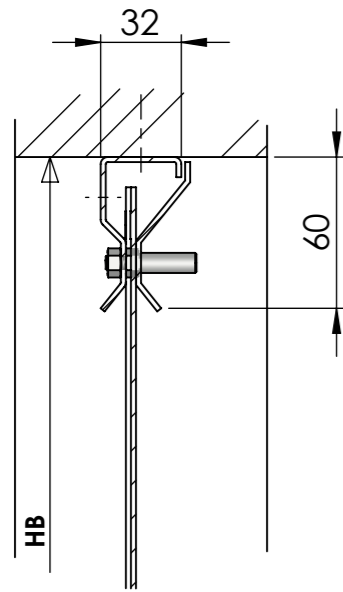

**Pose Sous Linteau ou Sous Plafond
dans la baie libre**

**Pose en Applique au dessus de l'ouverture
avec un recouvrement (R) de part et d'autre de la baie**

Profil disponible en Acier Galvanisé, en inox 304L et 316L

HB : Hauteur Baie
LB : Largeur Baie
LR : Largeur Rideau
R : Recouvrement sur la cloison

Profil Etanche L22
Le plus Simple et le plus Rapide à poser !

L22

Rideau à Lanières

SPENLE 
F-57400 SARREBOURG
+33 (0)3 87 25 78 00
www.spenle.fr
info@spenle.fr

Pose Sous Linteau ou Sous Plafond
dans la baie libre

Pose en Applique au dessus de l'ouverture
avec un recouvrement (R) de part et d'autre de la baie

Lanières montées sur platines décrochantes

HB : Hauteur Baie
LB : Largeur Baie
LR : Largeur Rideau
R : Recouvrement sur la cloison