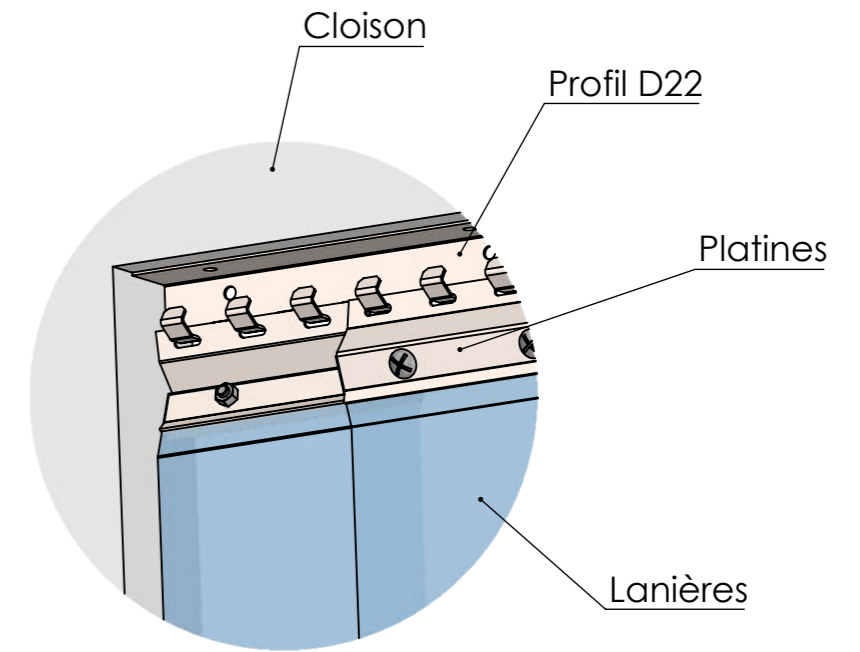

**Pose Sous Linteau ou Sous Plafond
dans la baie libre**

**Pose en Applique au dessus de l'ouverture
avec un recouvrement (R) de part et d'autre de la baie**

Profil disponible en Acier Galvanisé, en inox 304L et 316L

HB : Hauteur Baie
LB : Largeur Baie
LR : Largeur Rideau
R : Recouvrement sur la cloison

Profil Etanche L22
Le plus Simple et le plus Rapide à poser !

L22

Rideau à Lanières

SPENLE 
F-57400 SARREBOURG
+33 (0)3 87 25 78 00
www.spenle.fr
info@spenle.fr

Pose Sous Linteau ou Sous Plafond
dans la baie libre

Pose en Applique au dessus de l'ouverture
avec un recouvrement (R) de part et d'autre de la baie

Lanières montées sur platines décrochantes

HB : Hauteur Baie
LB : Largeur Baie
LR : Largeur Rideau
R : Recouvrement sur la cloison