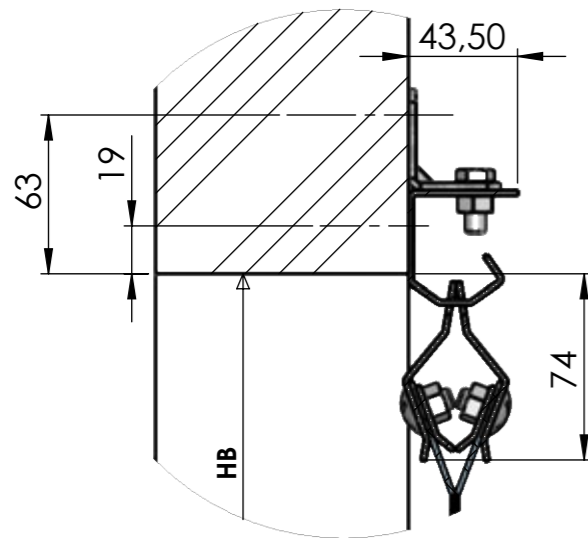

**Pose Sous Linteau ou Sous Plafond
dans la baie libre**

**Pose en Applique au dessus de l'ouverture
avec un recouvrement (R) de part et d'autre de la baie**

Profil disponible en Acier Galvanisé, en inox 304L et 316L

HB : Hauteur Baie
LB : Largeur Baie
LR : Largeur Rideau
R : Recouvrement sur la cloison

Profil Etanche L22
Le plus Simple et le plus Rapide à poser !

L22

Rideau à Lanières

SPENLE 
F-57400 SARREBOURG
+33 (0)3 87 25 78 00
www.spenle.fr
info@spenle.fr

Pose Sous Linteau ou Sous Plafond
dans la baie libre

Pose en Applique au dessus de l'ouverture
avec un recouvrement (R) de part et d'autre de la baie

Lanières montées sur platines décrochantes

HB : Hauteur Baie
LB : Largeur Baie
LR : Largeur Rideau
R : Recouvrement sur la cloison

***Pose en Applique au dessus de l'ouverture
avec un recouvrement (R) de part et d'autre de la baie***

HB : Hauteur Baie
LB : Largeur Baie
P : Profil Rideau Lanières
R : Recouvrement sur la cloison

*Profil disponible en Acier Galvanisé et en Inox 304L
Coquilles et Espaceurs en Polyéthylène*