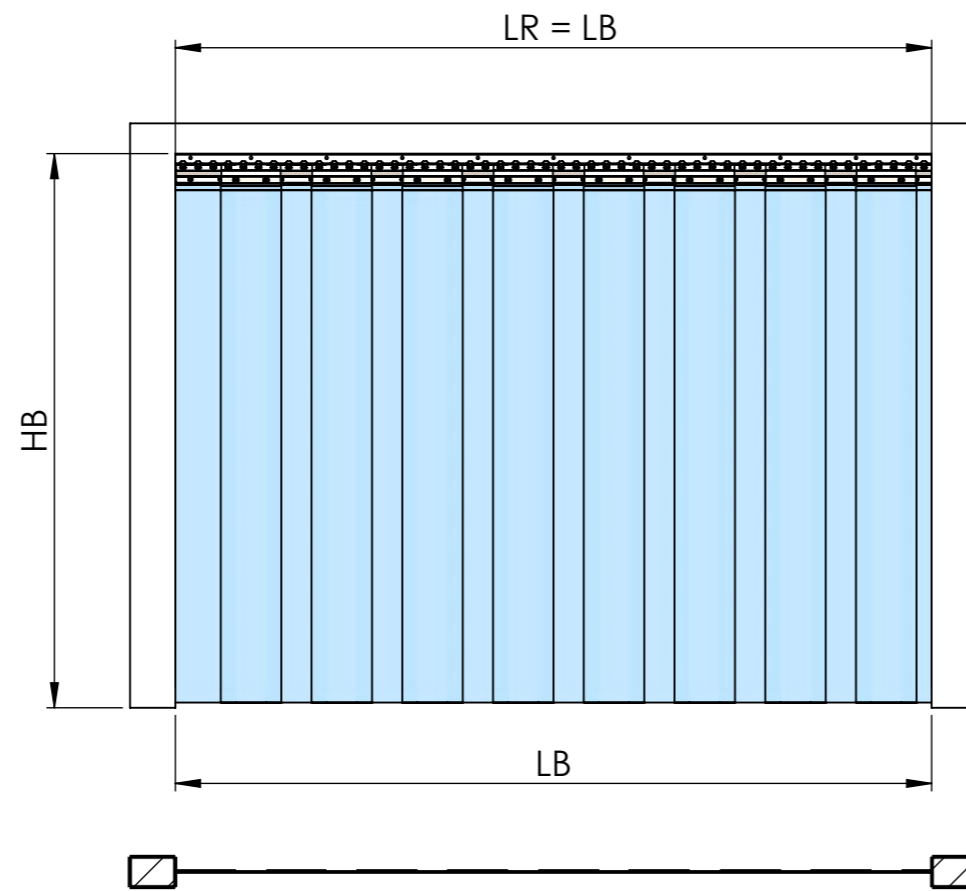

**Pose Sous Linteau ou Sous Plafond
dans la baie libre**

**Pose en Applique au dessus de l'ouverture
avec un recouvrement (R) de part et d'autre de la baie**

Profil disponible en Acier Galvanisé, en inox 304L et 316L

HB : Hauteur Baie
LB : Largeur Baie
LR : Largeur Rideau
R : Recouvrement sur la cloison

Profil Etanche L22
Le plus Simple et le plus Rapide à poser !

L22

Rideau à Lanières

SPENLE 
F-57400 SARREBOURG
+33 (0)3 87 25 78 00
www.spenle.fr
info@spenle.fr

Pose Sous Linteau ou Sous Plafond
dans la baie libre

Pose en Applique au dessus de l'ouverture
avec un recouvrement (R) de part et d'autre de la baie

Lanières montées sur platines décrochantes

HB : Hauteur Baie
LB : Largeur Baie
LR : Largeur Rideau
R : Recouvrement sur la cloison