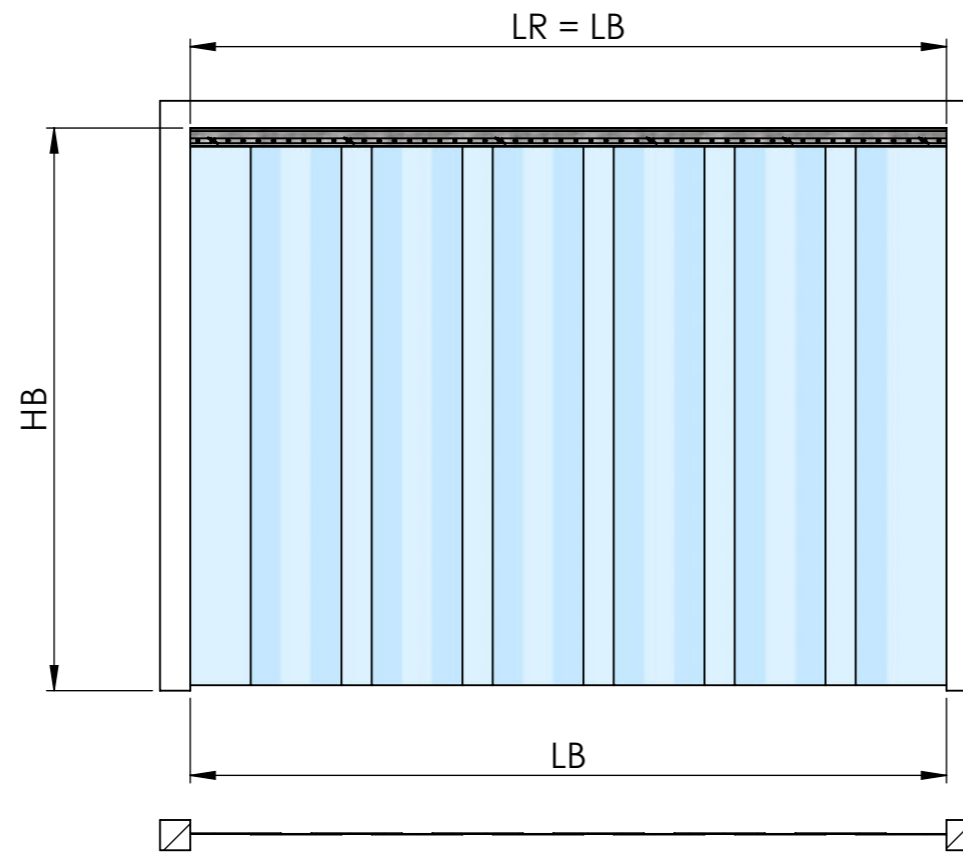

**Pose Sous Linteau ou Sous Plafond
dans la baie libre**

**Pose en Applique au dessus de l'ouverture
avec un recouvrement (R) de part et d'autre de la baie**

Profil disponible en Acier Galvanisé, en inox 304L et 316L

HB : Hauteur Baie
LB : Largeur Baie
LR : Largeur Rideau
R : Recouvrement sur la cloison

Profil Etanche L22
Le plus Simple et le plus Rapide à poser !

L22

Rideau à Lanières

SPENLE 
F-57400 SARREBOURG
+33 (0)3 87 25 78 00
www.spenle.fr
info@spenle.fr

Pose Sous Linteau ou Sous Plafond
dans la baie libre

Pose en Applique au dessus de l'ouverture
avec un recouvrement (R) de part et d'autre de la baie

Lanières montées sur platines décrochantes

HB : Hauteur Baie
LB : Largeur Baie
LR : Largeur Rideau
R : Recouvrement sur la cloison