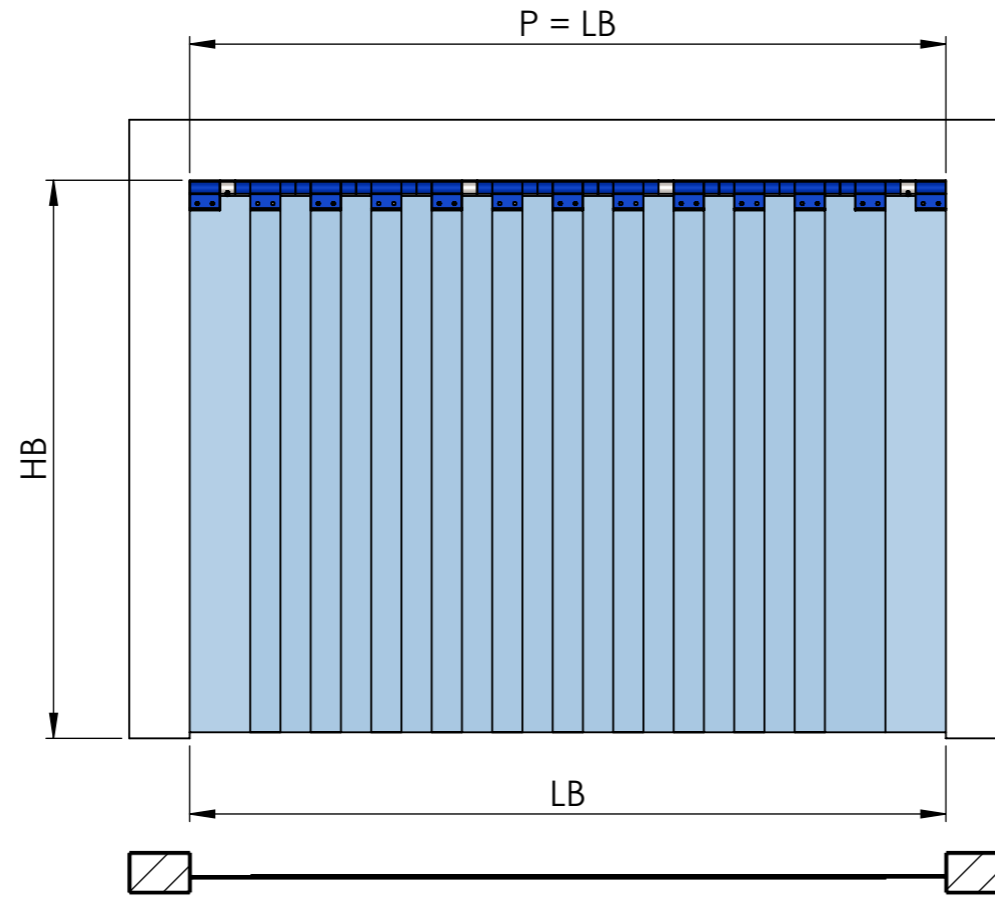

Pose Sous Linteau ou Sous Plafond
dans la baie libre

Pose en Applique au dessus de l'ouverture
avec un recouvrement (R) de part et d'autre de la baie

Lanières montées sur platines décrochantes

HB : Hauteur Baie
LB : Largeur Baie
LR : Largeur Rideau
R : Recouvrement sur la cloison

***Pose en Applique au dessus de l'ouverture
avec un recouvrement (R) de part et d'autre de la baie***

HB : Hauteur Baie
LB : Largeur Baie
P : Profil Rideau Lanières
R : Recouvrement sur la cloison

*Profil disponible en Acier Galvanisé et en Inox 304L
Coquilles et Espaceurs en Polyéthylène*