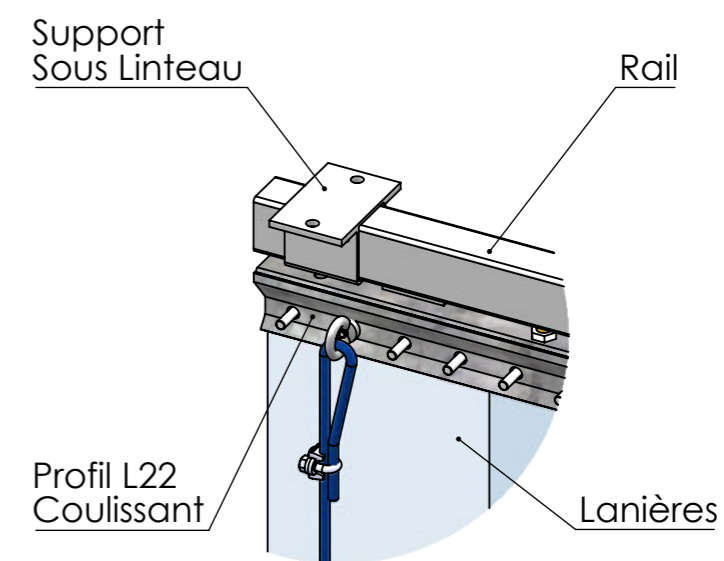

Profil Etanche L22
Le plus Simple et le plus Rapide à poser !

L22

**Rideau à Lanières
Coulissant**

Profil disponible en Acier Galvanisé, en Inox 304L et 316L

SPENLE 

F-57400 SARREBOURG
+33 (0)3 87 25 78 00
www.spenle.fr
info@spenle.fr

Pose sous linteau - Rail Simple
avec un recouvrement (R) de part et d'autre de la baie

Profil disponible en Acier Galvanisé, en Inox 304L et 316L

HB : Hauteur Baie
LB : Largeur Baie
LR : Largeur Rideau
R : Recouvrement sur la cloison