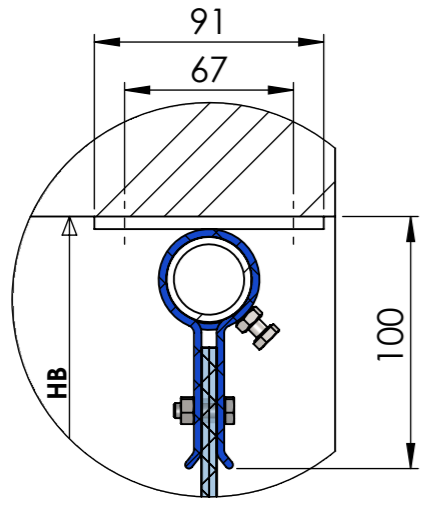

Pose Sous Linteau ou Sous Plafond
dans la baie libre

Pose en Applique au dessus de l'ouverture
avec un recouvrement (R) de part et d'autre de la baie

Lanières montées sur platines décrochantes

HB : Hauteur Baie
LB : Largeur Baie
LR : Largeur Rideau
R : Recouvrement sur la cloison

***Pose en Applique au dessus de l'ouverture
avec un recouvrement (R) de part et d'autre de la baie***

HB : Hauteur Baie
LB : Largeur Baie
P : Profil Rideau Lanières
R : Recouvrement sur la cloison

*Profil disponible en Acier Galvanisé et en Inox 304L
Coquilles et Espaceurs en Polyéthylène*