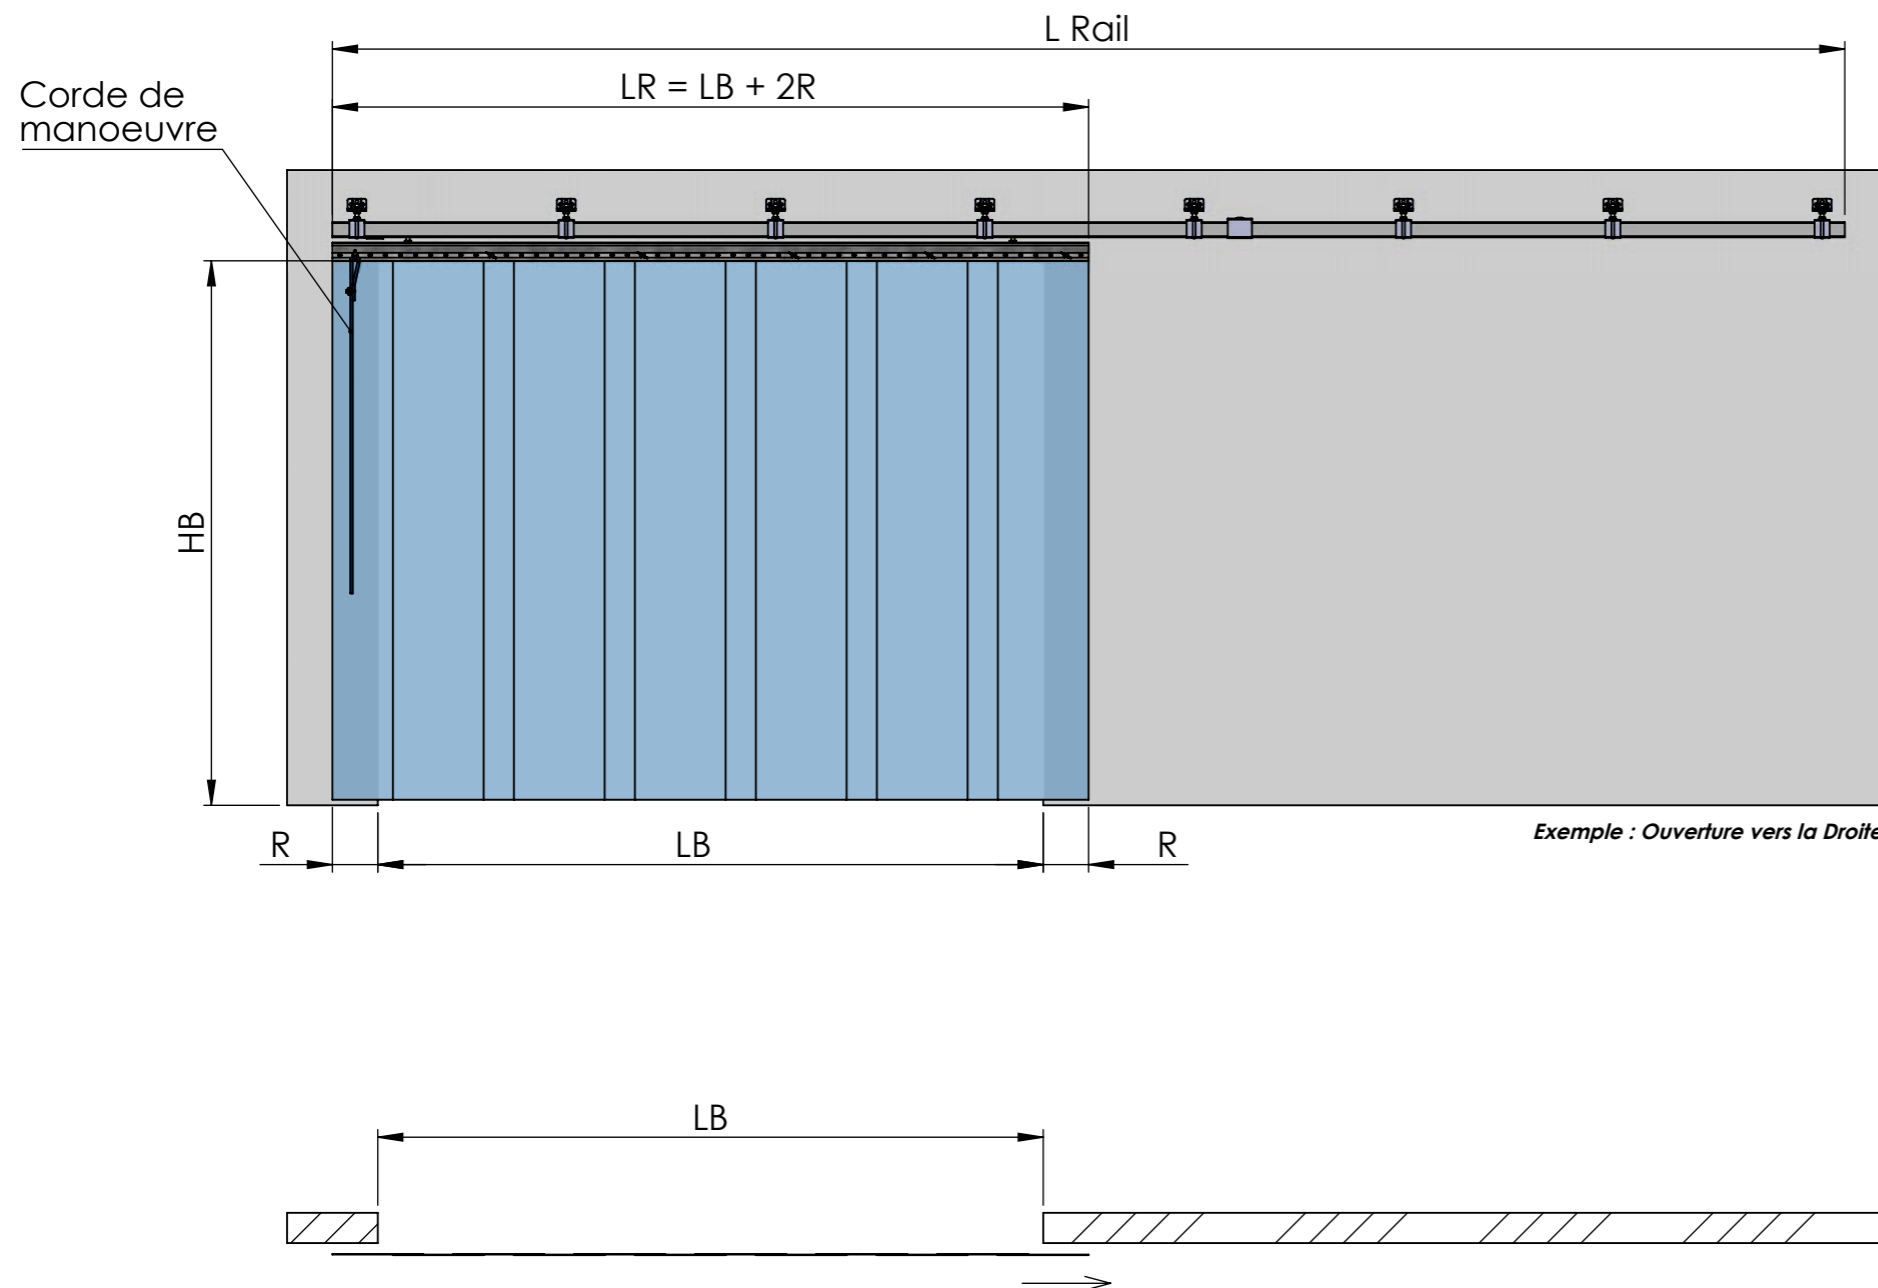

***Pose en Applique au dessus de l'ouverture
avec un recouvrement (R) de part et d'autre de la baie***

HB : Hauteur Baie
LB : Largeur Baie
P : Profil Rideau Lanières
R : Recouvrement sur la cloison

*Profil disponible en Acier Galvanisé et en Inox 304L
Coquilles et Espaceurs en Polyéthylène*

O22

Rideau à Lanières

SPENLE 
F-57400 SARREBOURG
+33 (0)3 87 25 78 00
www.spenle.fr
info@spenle.fr

Pose en Applique - Rail Simple

avec un recouvrement (R)

de part et d'autre de la baie

Rail Simple

HB : Hauteur Baie
LB : Largeur Baie
LR : Largeur Rideau
R : Recouvrement sur la cloison

Profil Etanche L22
Le plus Simple et le plus Rapide à poser !

L22

**Rideau à Lanières
Coulissant**

Profil disponible en Acier Galvanisé, en Inox 304L et 316L

SPENLE 

F-57400 SARREBOURG
+33 (0)3 87 25 78 00
www.spenle.fr
info@spenle.fr

Pose sous linteau - Rail Simple
avec un recouvrement (R) de part et d'autre de la baie

Profil disponible en Acier Galvanisé, en Inox 304L et 316L

HB : Hauteur Baie
LB : Largeur Baie
LR : Largeur Rideau
R : Recouvrement sur la cloison