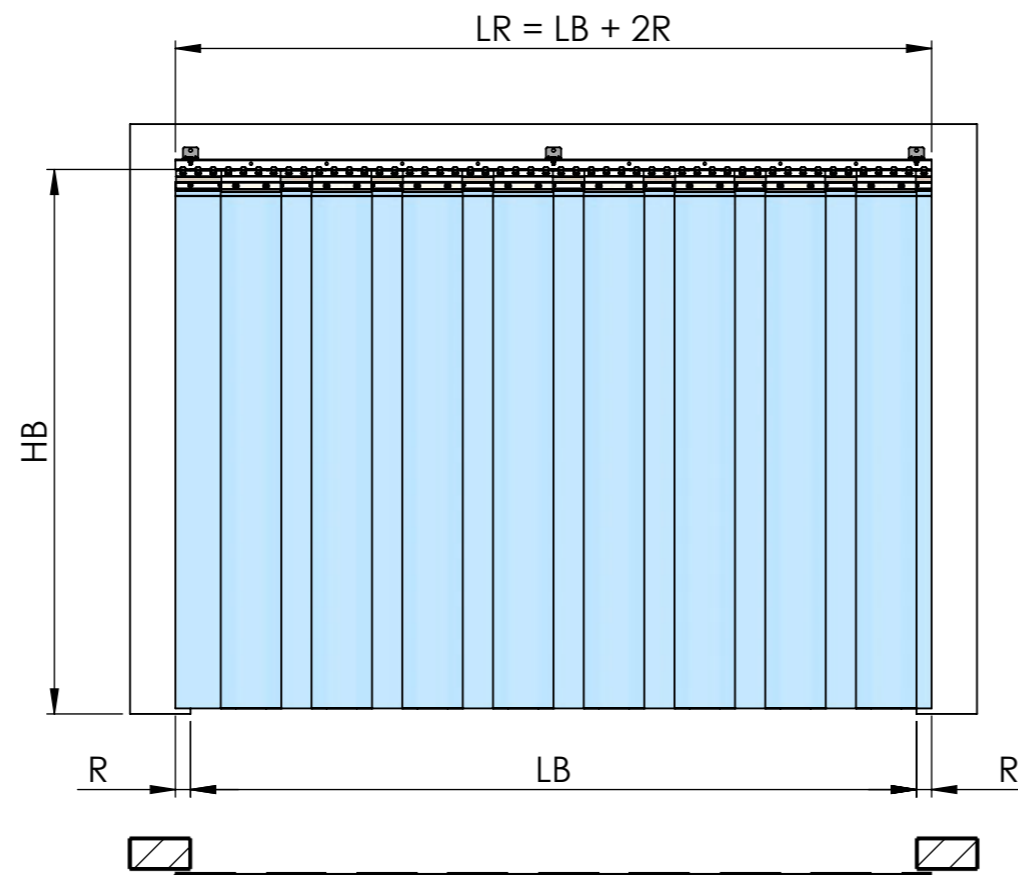

**Pose Sous Linteau ou Sous Plafond
dans la baie libre**

**Pose en Applique au dessus de l'ouverture
avec un recouvrement (R) de part et d'autre de la baie**

Profil disponible en Acier Galvanisé, en inox 304L et 316L

HB : Hauteur Baie
LB : Largeur Baie
LR : Largeur Rideau
R : Recouvrement sur la cloison

Profil Etanche L22
Le plus Simple et le plus Rapide à poser !

L22

Rideau à Lanières

SPENLE 
F-57400 SARREBOURG
+33 (0)3 87 25 78 00
www.spenle.fr
info@spenle.fr

Pose Sous Linteau ou Sous Plafond
dans la baie libre

Pose en Applique au dessus de l'ouverture
avec un recouvrement (R) de part et d'autre de la baie

Lanières montées sur platines décrochantes

HB : Hauteur Baie
LB : Largeur Baie
LR : Largeur Rideau
R : Recouvrement sur la cloison