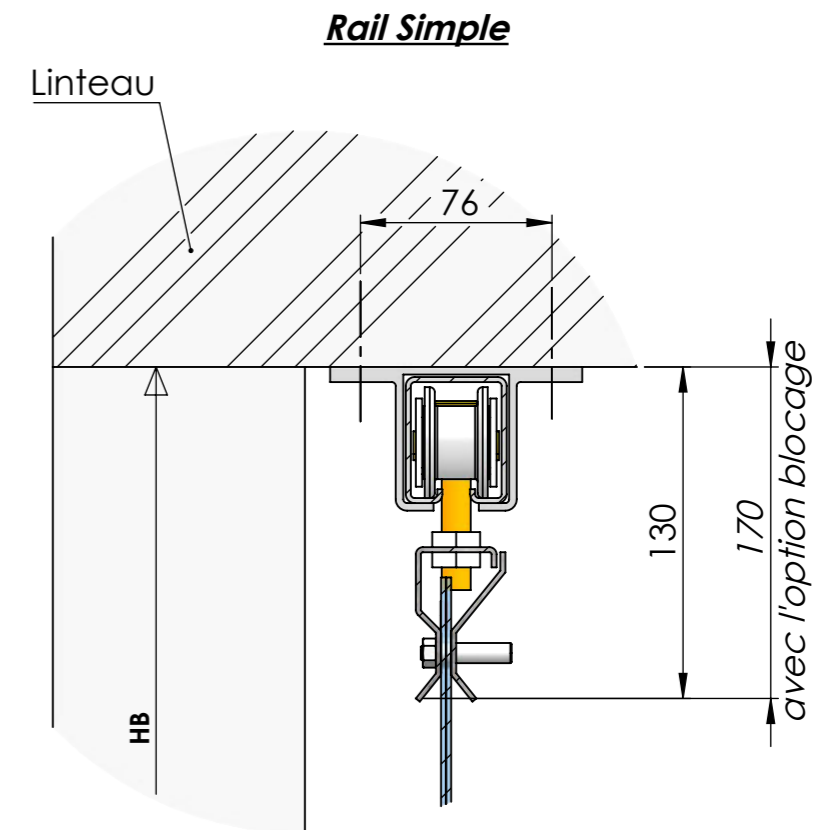

***Pose en Applique au dessus de l'ouverture
avec un recouvrement (R) de part et d'autre de la baie***

HB : Hauteur Baie
LB : Largeur Baie
P : Profil Rideau Lanières
R : Recouvrement sur la cloison

*Profil disponible en Acier Galvanisé et en Inox 304L
Coquilles et Espaceurs en Polyéthylène*

Profil Etanche L22
Le plus Simple et le plus Rapide à poser !

L22

**Rideau à Lanières
Coulissant**

Profil disponible en Acier Galvanisé, en Inox 304L et 316L

SPENLE 

F-57400 SARREBOURG
+33 (0)3 87 25 78 00
www.spenle.fr
info@spenle.fr

Pose sous linteau - Rail Simple
avec un recouvrement (R) de part et d'autre de la baie

Profil disponible en Acier Galvanisé, en Inox 304L et 316L

HB : Hauteur Baie
LB : Largeur Baie
LR : Largeur Rideau
R : Recouvrement sur la cloison