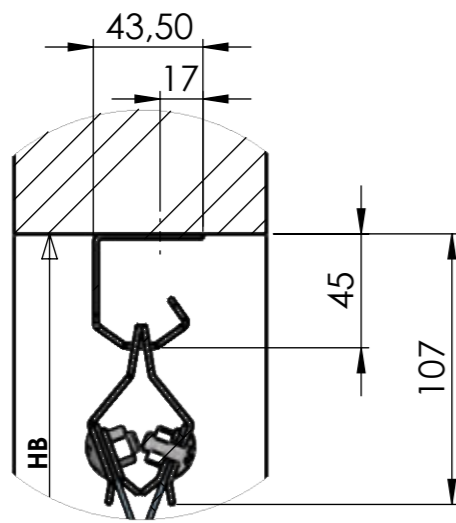

**Pose Sous Linteau ou Sous Plafond
dans la baie libre**

**Pose en Applique au dessus de l'ouverture
avec un recouvrement (R) de part et d'autre de la baie**

Profil disponible en Acier Galvanisé, en inox 304L et 316L

HB : Hauteur Baie
LB : Largeur Baie
LR : Largeur Rideau
R : Recouvrement sur la cloison

Profil Etanche L22
Le plus Simple et le plus Rapide à poser !

L22

Rideau à Lanières

SPENLE 
F-57400 SARREBOURG
+33 (0)3 87 25 78 00
www.spenle.fr
info@spenle.fr

Pose Sous Linteau ou Sous Plafond
dans la baie libre

Pose en Applique au dessus de l'ouverture
avec un recouvrement (R) de part et d'autre de la baie

Lanières montées sur platines décrochantes

HB : Hauteur Baie
LB : Largeur Baie
LR : Largeur Rideau
R : Recouvrement sur la cloison