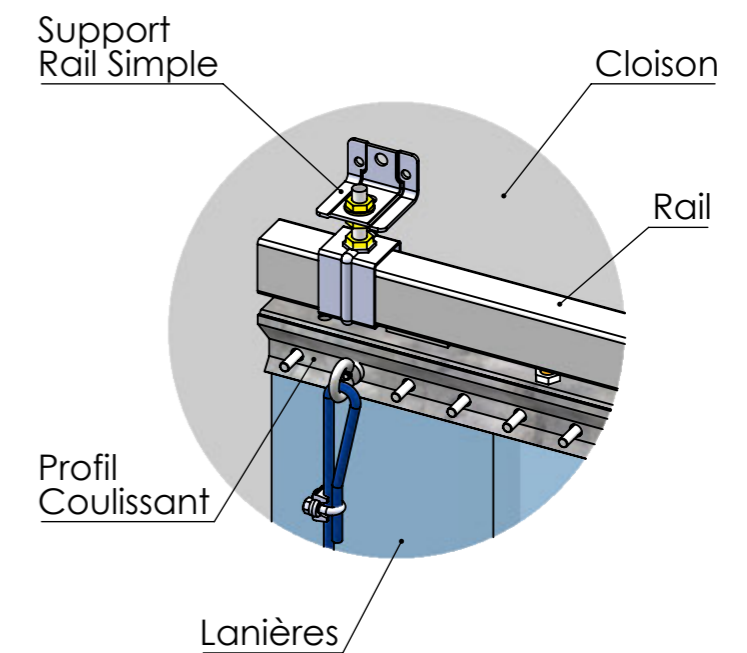

***Pose en Applique au dessus de l'ouverture
avec un recouvrement (R) de part et d'autre de la baie***

HB : Hauteur Baie
LB : Largeur Baie
P : Profil Rideau Lanières
R : Recouvrement sur la cloison

*Profil disponible en Acier Galvanisé et en Inox 304L
Coquilles et Espaceurs en Polyéthylène*

O22

Rideau à Lanières

SPENLE 
F-57400 SARREBOURG
+33 (0)3 87 25 78 00
www.spenle.fr
info@spenle.fr

Pose en Applique - Rail Simple

avec un recouvrement (R)

de part et d'autre de la baie

Rail Simple

HB : Hauteur Baie
LB : Largeur Baie
LR : Largeur Rideau
R : Recouvrement sur la cloison

Pose sous linteau - Rail Simple
avec un recouvrement (R) de part et d'autre de la baie

Profil disponible en Acier Galvanisé, en Inox 304L et 316L

HB : Hauteur Baie
LB : Largeur Baie
LR : Largeur Rideau
R : Recouvrement sur la cloison