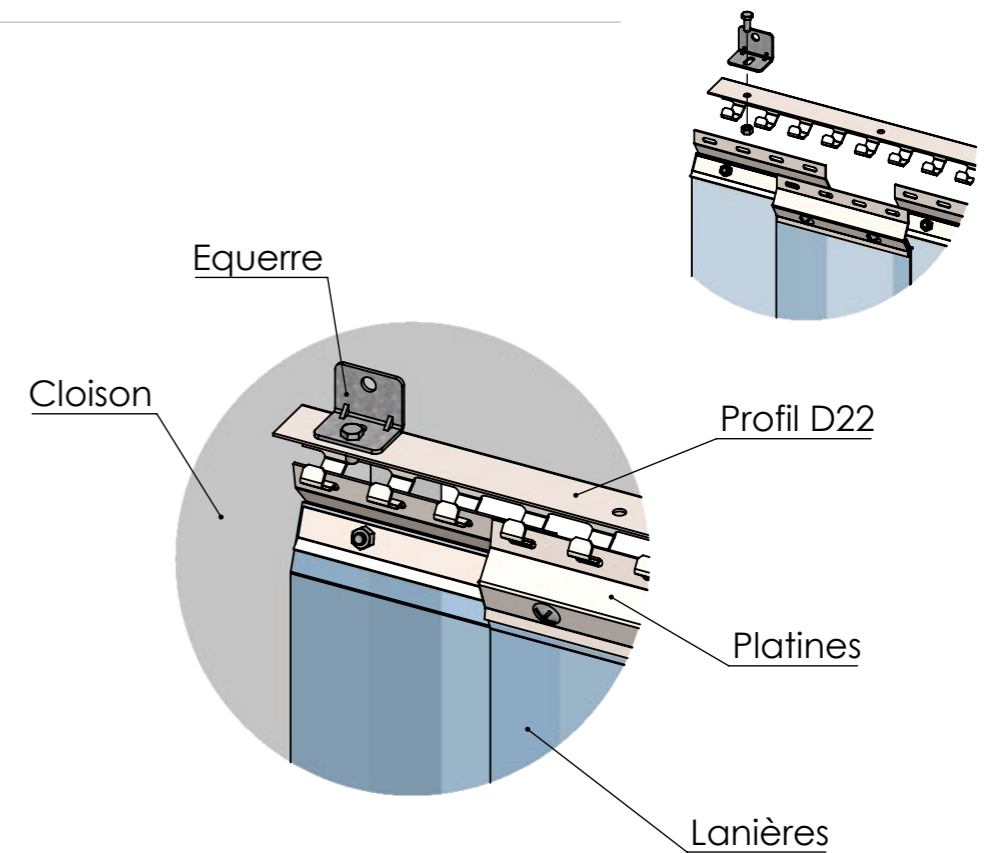

**Pose Sous Linteau ou Sous Plafond
dans la baie libre**

**Pose en Applique au dessus de l'ouverture
avec un recouvrement (R) de part et d'autre de la baie**

Profil disponible en Acier Galvanisé, en inox 304L et 316L

HB : Hauteur Baie
LB : Largeur Baie
LR : Largeur Rideau
R : Recouvrement sur la cloison

Profil Etanche L22
Le plus Simple et le plus Rapide à poser !

L22

Rideau à Lanières

SPENLE 
F-57400 SARREBOURG
+33 (0)3 87 25 78 00
www.spenle.fr
info@spenle.fr

Pose Sous Linteau ou Sous Plafond
dans la baie libre

Pose en Applique au dessus de l'ouverture
avec un recouvrement (R) de part et d'autre de la baie

Lanières montées sur platines décrochantes

HB : Hauteur Baie
LB : Largeur Baie
LR : Largeur Rideau
R : Recouvrement sur la cloison

***Pose en Applique au dessus de l'ouverture
avec un recouvrement (R) de part et d'autre de la baie***

HB : Hauteur Baie
LB : Largeur Baie
P : Profil Rideau Lanières
R : Recouvrement sur la cloison

*Profil disponible en Acier Galvanisé et en Inox 304L
Coquilles et Espaceurs en Polyéthylène*