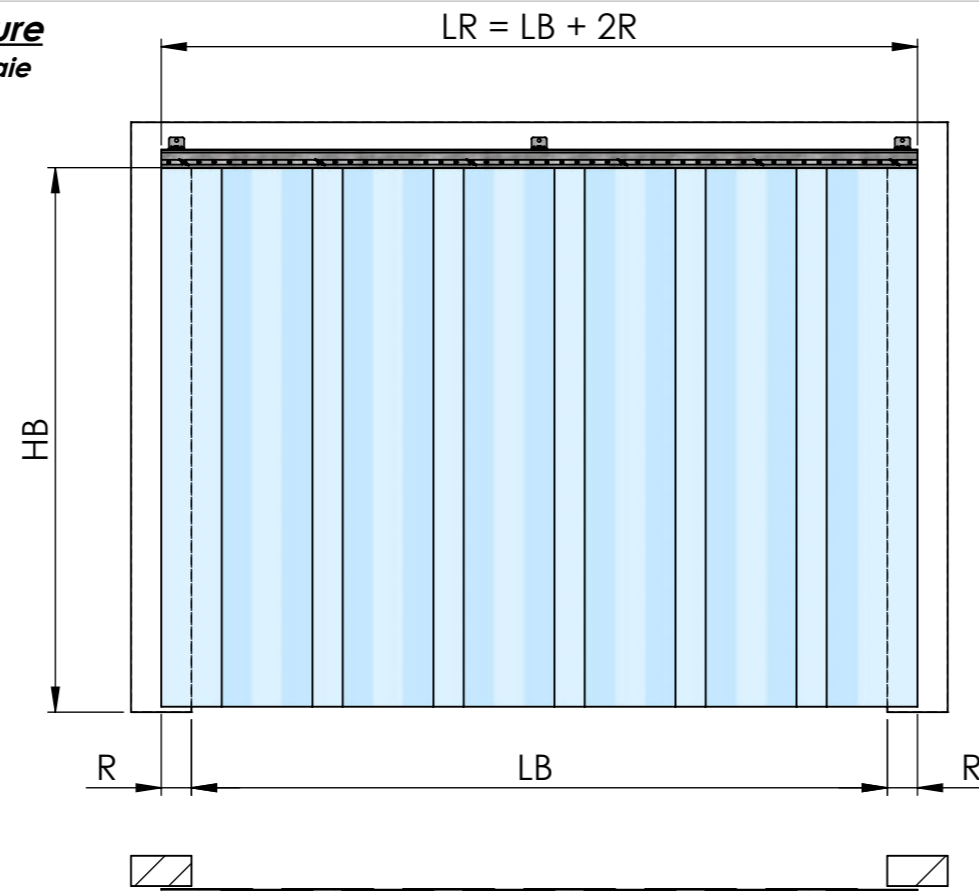

**Pose Sous Linteau ou Sous Plafond
dans la baie libre**

**Pose en Applique au dessus de l'ouverture
avec un recouvrement (R) de part et d'autre de la baie**

Profil disponible en Acier Galvanisé, en inox 304L et 316L

HB : Hauteur Baie
LB : Largeur Baie
LR : Largeur Rideau
R : Recouvrement sur la cloison

Profil Etanche L22
Le plus Simple et le plus Rapide à poser !

L22

Rideau à Lanières

SPENLE 
F-57400 SARREBOURG
+33 (0)3 87 25 78 00
www.spenle.fr
info@spenle.fr

Pose Sous Linteau ou Sous Plafond
dans la baie libre

Pose en Applique au dessus de l'ouverture
avec un recouvrement (R) de part et d'autre de la baie

Lanières montées sur platines décrochantes

HB : Hauteur Baie
LB : Largeur Baie
LR : Largeur Rideau
R : Recouvrement sur la cloison