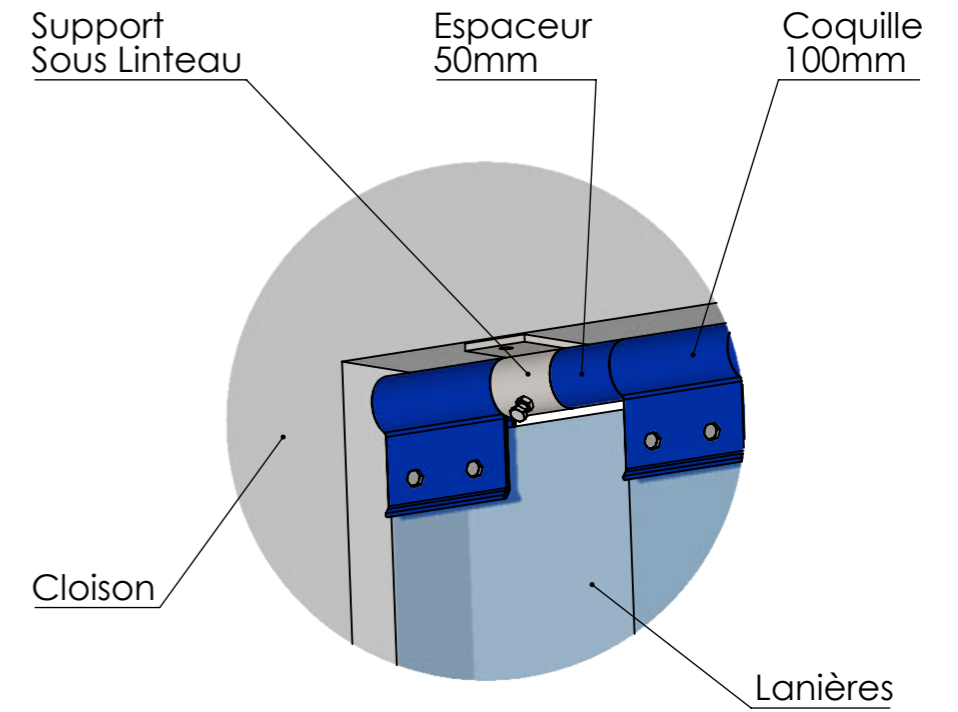

**Pose Sous Linteau ou Sous Plafond
dans la baie libre**

**Pose en Applique au dessus de l'ouverture
avec un recouvrement (R) de part et d'autre de la baie**

Profil disponible en Acier Galvanisé, en inox 304L et 316L

Pose Sous Linteau ou Sous Plafond
dans la baie libre

Pose en Applique au dessus de l'ouverture
avec un recouvrement (R) de part et d'autre de la baie

Lanières montées sur platines décrochantes

HB : Hauteur Baie
LB : Largeur Baie
LR : Largeur Rideau
R : Recouvrement sur la cloison

Profil disponible en Acier Galvanisé et en Inox 304L

D22

Rideau à Lanières

SPENLE

F-57400 SARREBOURG
+33 (0)3 87 25 78 00
www.spenle.fr
info@spenle.fr

***Pose Sous Linteau ou Sous Plafond
dans la baie libre***

***Pose en Applique au dessus de l'ouverture
avec un recouvrement (R) de part et d'autre de la baie***

HB : Hauteur Baie
LB : Largeur Baie
P : Profil Rideau Lanières
R : Recouvrement sur la cloison

*Profil disponible en Acier Galvanisé et en Inox 304L
Coquilles et Espaceurs en Polyéthylène*