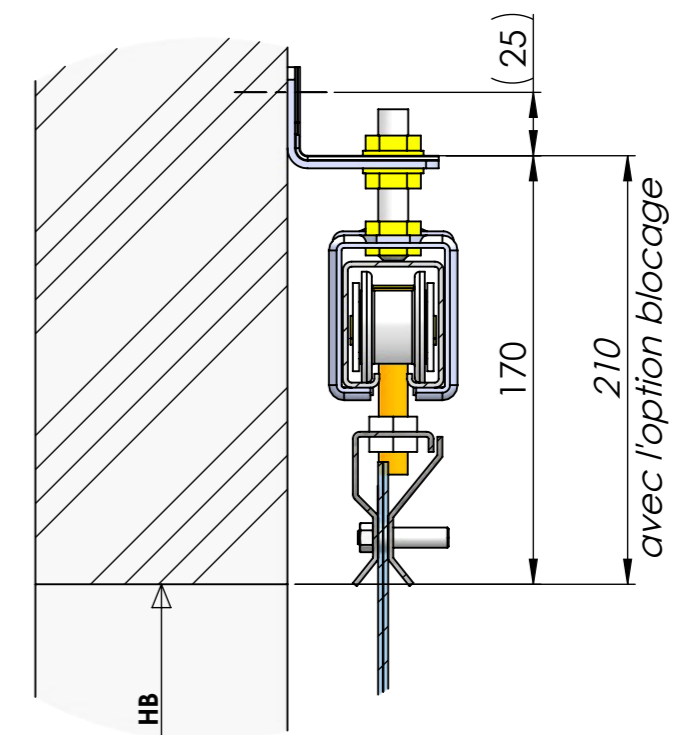

***Pose en Applique au dessus de l'ouverture
avec un recouvrement (R) de part et d'autre de la baie***

HB : Hauteur Baie
LB : Largeur Baie
P : Profil Rideau Lanières
R : Recouvrement sur la cloison

*Profil disponible en Acier Galvanisé et en Inox 304L
Coquilles et Espaceurs en Polyéthylène*

O22

Rideau à Lanières

SPENLE 
F-57400 SARREBOURG
+33 (0)3 87 25 78 00
www.spenle.fr
info@spenle.fr

Pose en Applique - Rail Simple

avec un recouvrement (R)

de part et d'autre de la baie

Rail Simple

HB : Hauteur Baie
LB : Largeur Baie
LR : Largeur Rideau
R : Recouvrement sur la cloison

Pose sous linteau - Rail Simple
avec un recouvrement (R) de part et d'autre de la baie

Profil disponible en Acier Galvanisé, en Inox 304L et 316L

HB : Hauteur Baie
LB : Largeur Baie
LR : Largeur Rideau
R : Recouvrement sur la cloison