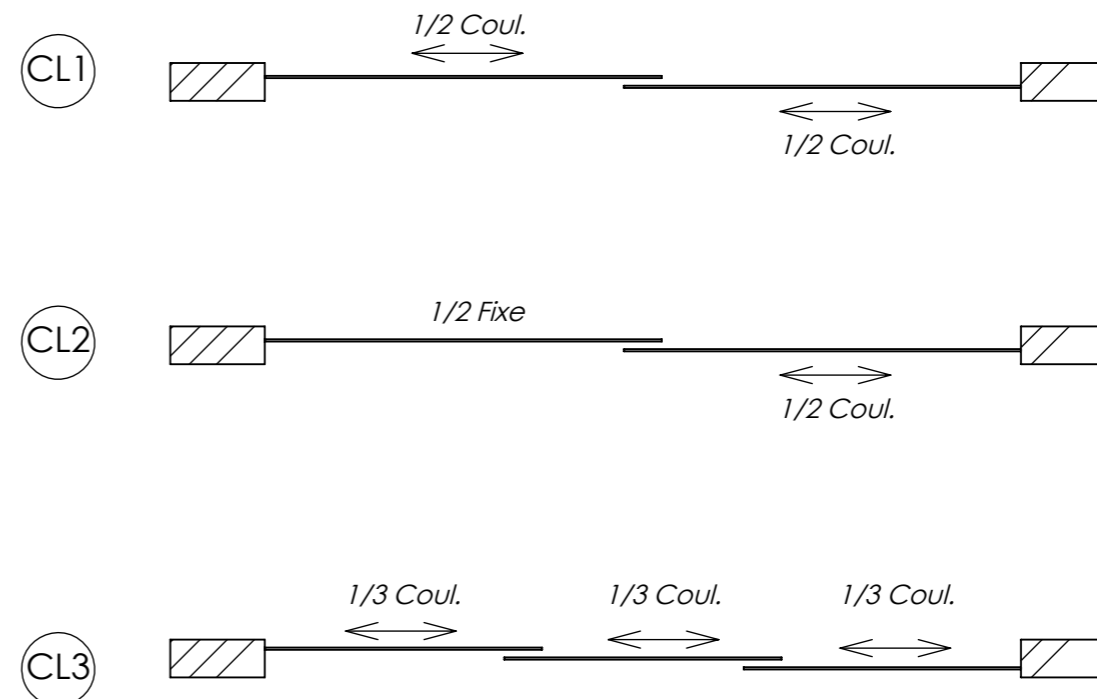

Pose sous linteau - Rail Simple
avec un recouvrement (R) de part et d'autre de la baie

Profil disponible en Acier Galvanisé, en Inox 304L et 316L

HB : Hauteur Baie
LB : Largeur Baie
LR : Largeur Rideau
R : Recouvrement sur la cloison

Profil Etanche L22
Le plus Simple et le plus Rapide à poser !

L22

Rideau à Lanières
Coulissant

SPENLE 
F-57400 SARREBOURG
+33 (0)3 87 25 78 00
www.spenle.fr
info@spenle.fr

Exemples de Possibilités pour Rideaux Coulissants

Pose en Applique

Supports Pour Rail en Applique

Pose Sous Linteau dans la baie libre

Supports Pour Rail Sous Linteau

HB : Hauteur Baie
 LB : Largeur Baie
 LR : Largeur Rideau
 R : Recouvrement sur la cloison