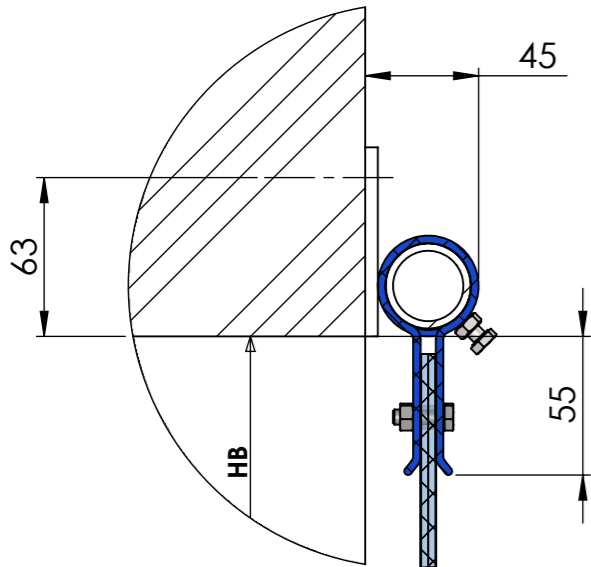

Pose Sous Linteau ou Sous Plafond
dans la baie libre

Pose en Applique au dessus de l'ouverture
avec un recouvrement (R) de part et d'autre de la baie

Lanières montées sur platines décrochantes

HB : Hauteur Baie
LB : Largeur Baie
LR : Largeur Rideau
R : Recouvrement sur la cloison

***Pose en Applique au dessus de l'ouverture
avec un recouvrement (R) de part et d'autre de la baie***

HB : Hauteur Baie
LB : Largeur Baie
P : Profil Rideau Lanières
R : Recouvrement sur la cloison

*Profil disponible en Acier Galvanisé et en Inox 304L
Coquilles et Espaceurs en Polyéthylène*