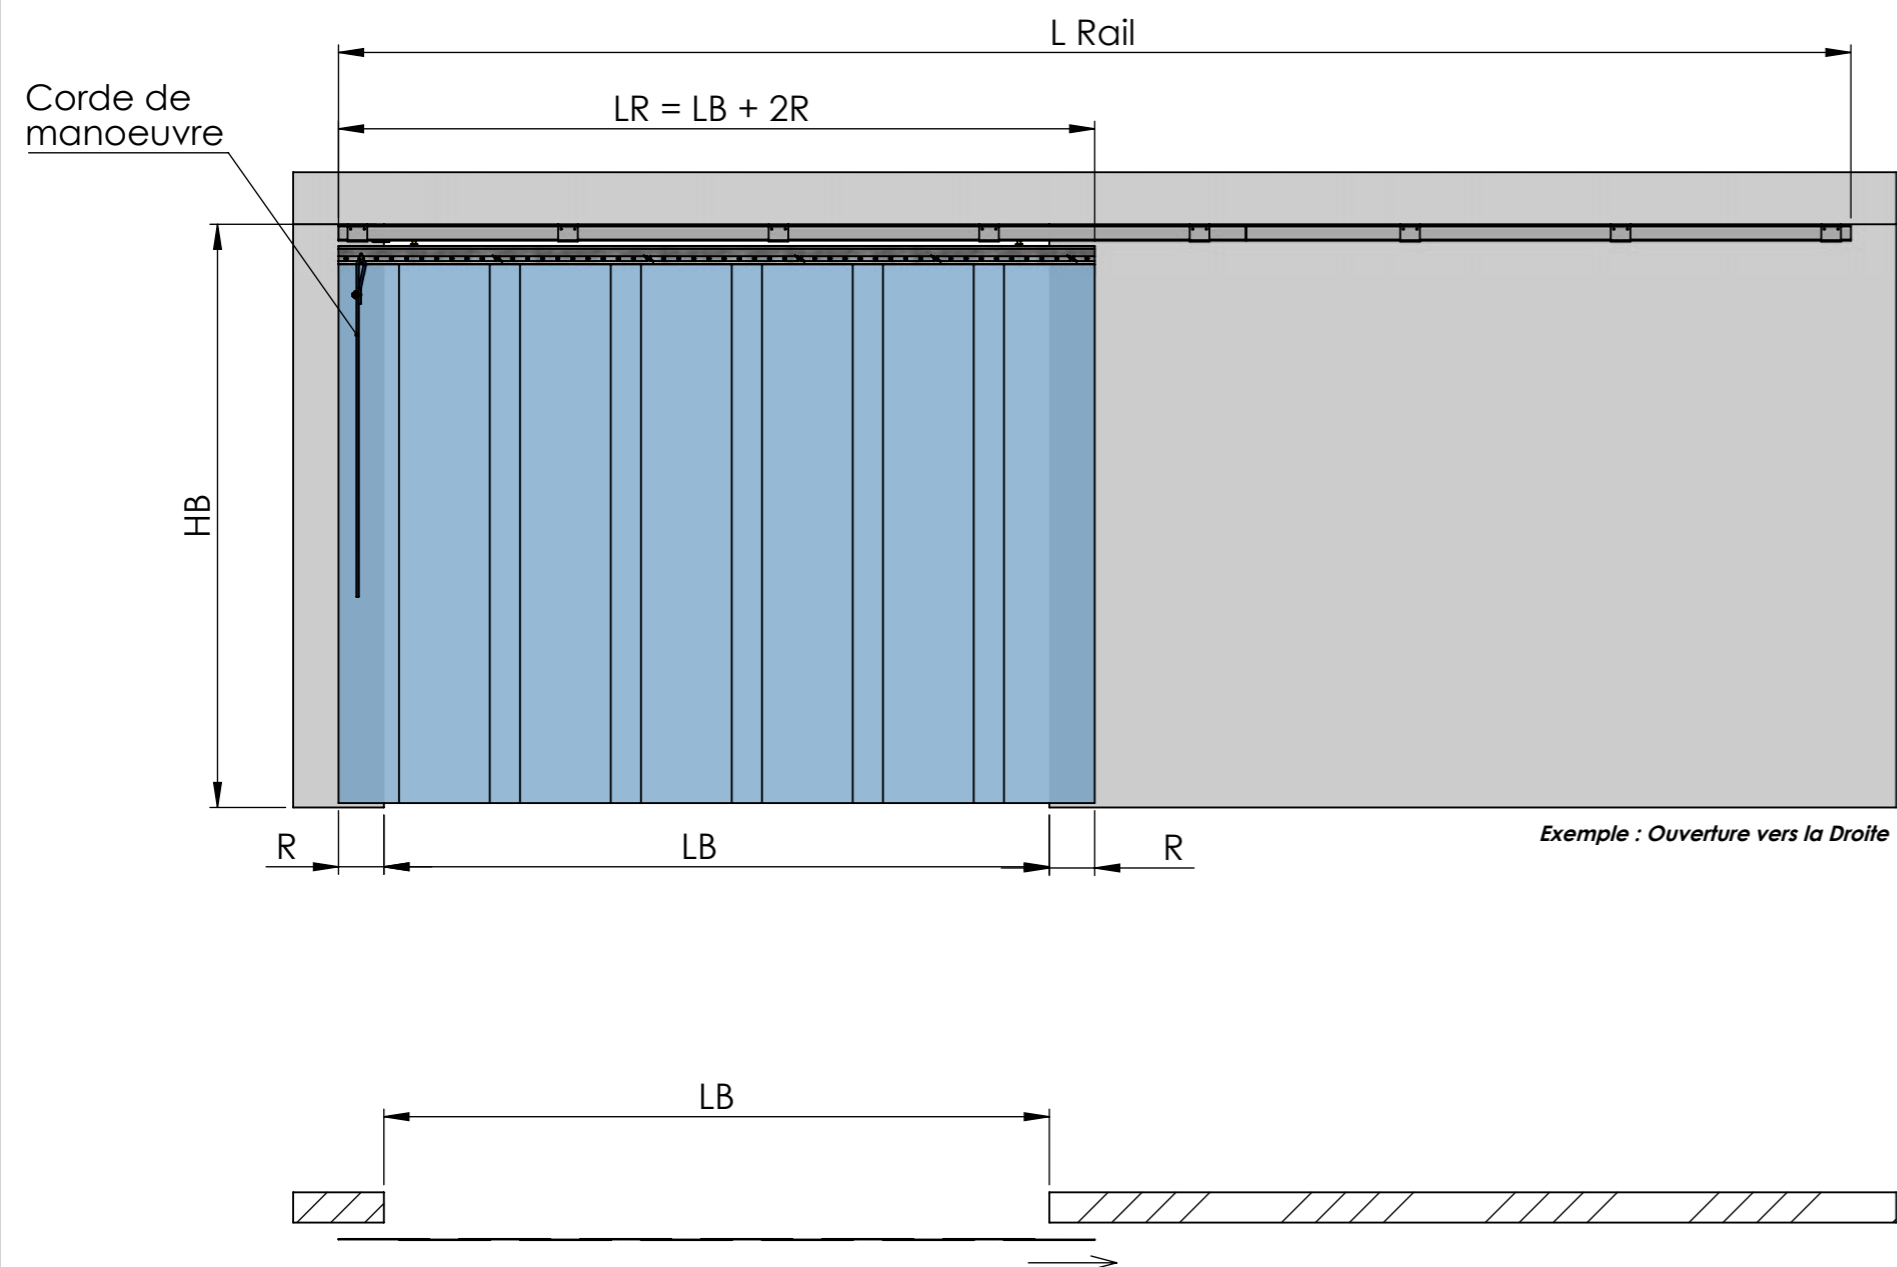

***Pose en Applique au dessus de l'ouverture
avec un recouvrement (R) de part et d'autre de la baie***

HB : Hauteur Baie
LB : Largeur Baie
P : Profil Rideau Lanières
R : Recouvrement sur la cloison

*Profil disponible en Acier Galvanisé et en Inox 304L
Coquilles et Espaceurs en Polyéthylène*

Profil Etanche L22
Le plus Simple et le plus Rapide à poser !

L22

**Rideau à Lanières
Coulissant**

Profil disponible en Acier Galvanisé, en Inox 304L et 316L

SPENLE 

F-57400 SARREBOURG
+33 (0)3 87 25 78 00
www.spenle.fr
info@spenle.fr

Pose sous linteau - Rail Simple
avec un recouvrement (R) de part et d'autre de la baie

Profil disponible en Acier Galvanisé, en Inox 304L et 316L

HB : Hauteur Baie
LB : Largeur Baie
LR : Largeur Rideau
R : Recouvrement sur la cloison