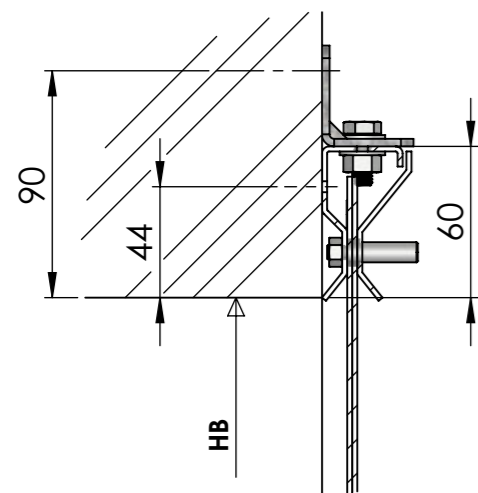

**Pose Sous Linteau ou Sous Plafond
dans la baie libre**

**Pose en Applique au dessus de l'ouverture
avec un recouvrement (R) de part et d'autre de la baie**

Profil disponible en Acier Galvanisé, en inox 304L et 316L

HB : Hauteur Baie
LB : Largeur Baie
LR : Largeur Rideau
R : Recouvrement sur la cloison

Profil Etanche L22
Le plus Simple et le plus Rapide à poser !

L22

Rideau à Lanières

SPENLE 
F-57400 SARREBOURG
+33 (0)3 87 25 78 00
www.spenle.fr
info@spenle.fr

Pose Sous Linteau ou Sous Plafond
dans la baie libre

Pose en Applique au dessus de l'ouverture
avec un recouvrement (R) de part et d'autre de la baie

Lanières montées sur platines décrochantes

HB : Hauteur Baie
LB : Largeur Baie
LR : Largeur Rideau
R : Recouvrement sur la cloison