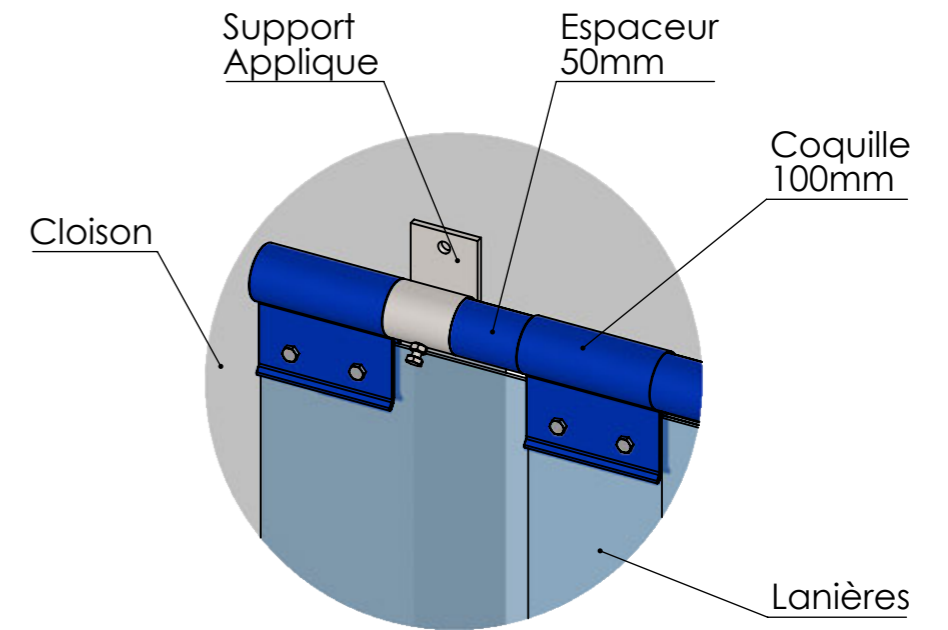

Pose Sous Linteau ou Sous Plafond
dans la baie libre

Pose en Applique au dessus de l'ouverture
avec un recouvrement (R) de part et d'autre de la baie

Lanières montées sur platines décrochantes

HB : Hauteur Baie
LB : Largeur Baie
LR : Largeur Rideau
R : Recouvrement sur la cloison

Profil disponible en Acier Galvanisé et en Inox 304L

D22

Rideau à Lanières

SPENLE

F-57400 SARREBOURG
+33 (0)3 87 25 78 00
www.spenle.fr
info@spenle.fr

***Pose Sous Linteau ou Sous Plafond
dans la baie libre***

***Pose en Applique au dessus de l'ouverture
avec un recouvrement (R) de part et d'autre de la baie***

HB : Hauteur Baie
LB : Largeur Baie
P : Profil Rideau Lanières
R : Recouvrement sur la cloison

*Profil disponible en Acier Galvanisé et en Inox 304L
Coquilles et Espaceurs en Polyéthylène*