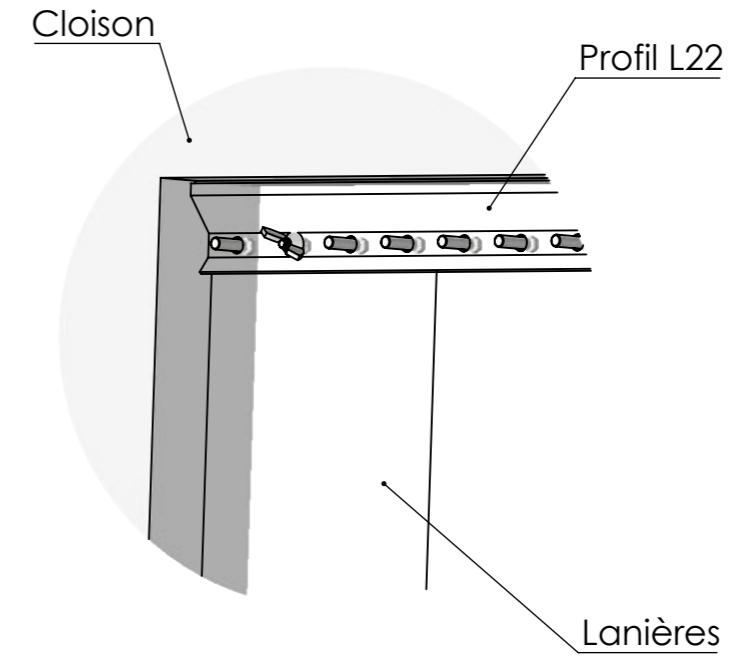

**Pose Sous Linteau ou Sous Plafond
dans la baie libre**

**Pose en Applique au dessus de l'ouverture
avec un recouvrement (R) de part et d'autre de la baie**

Profil disponible en Acier Galvanisé, en inox 304L et 316L

HB : Hauteur Baie
LB : Largeur Baie
LR : Largeur Rideau
R : Recouvrement sur la cloison

Profil Etanche L22
Le plus Simple et le plus Rapide à poser !

L22

Rideau à Lanières

SPENLE 
F-57400 SARREBOURG
+33 (0)3 87 25 78 00
www.spenle.fr
info@spenle.fr

Pose Sous Linteau ou Sous Plafond
dans la baie libre

Pose en Applique au dessus de l'ouverture
avec un recouvrement (R) de part et d'autre de la baie

Lanières montées sur platines décrochantes

HB : Hauteur Baie
LB : Largeur Baie
LR : Largeur Rideau
R : Recouvrement sur la cloison