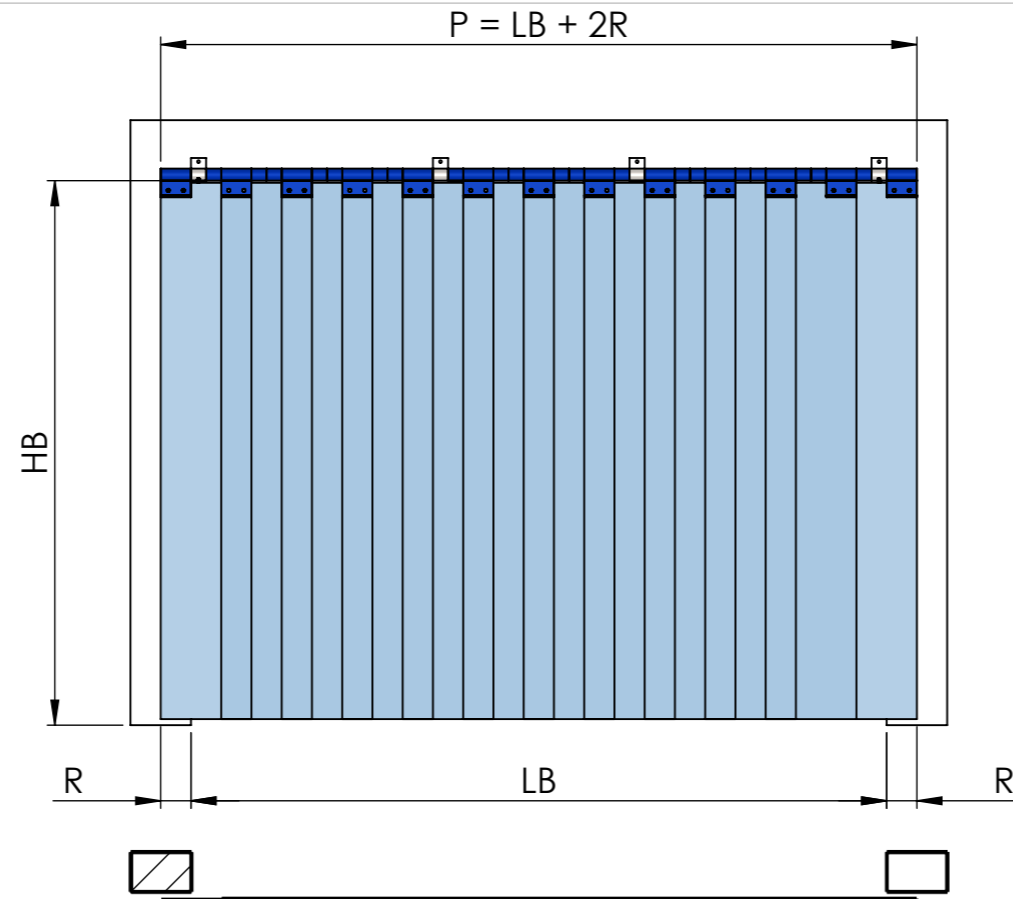

Pose Sous Linteau ou Sous Plafond
dans la baie libre

Pose en Applique au dessus de l'ouverture
avec un recouvrement (R) de part et d'autre de la baie

Lanières montées sur platines décrochantes

HB : Hauteur Baie
LB : Largeur Baie
LR : Largeur Rideau
R : Recouvrement sur la cloison

***Pose en Applique au dessus de l'ouverture
avec un recouvrement (R) de part et d'autre de la baie***

HB : Hauteur Baie
LB : Largeur Baie
P : Profil Rideau Lanières
R : Recouvrement sur la cloison

*Profil disponible en Acier Galvanisé et en Inox 304L
Coquilles et Espaceurs en Polyéthylène*