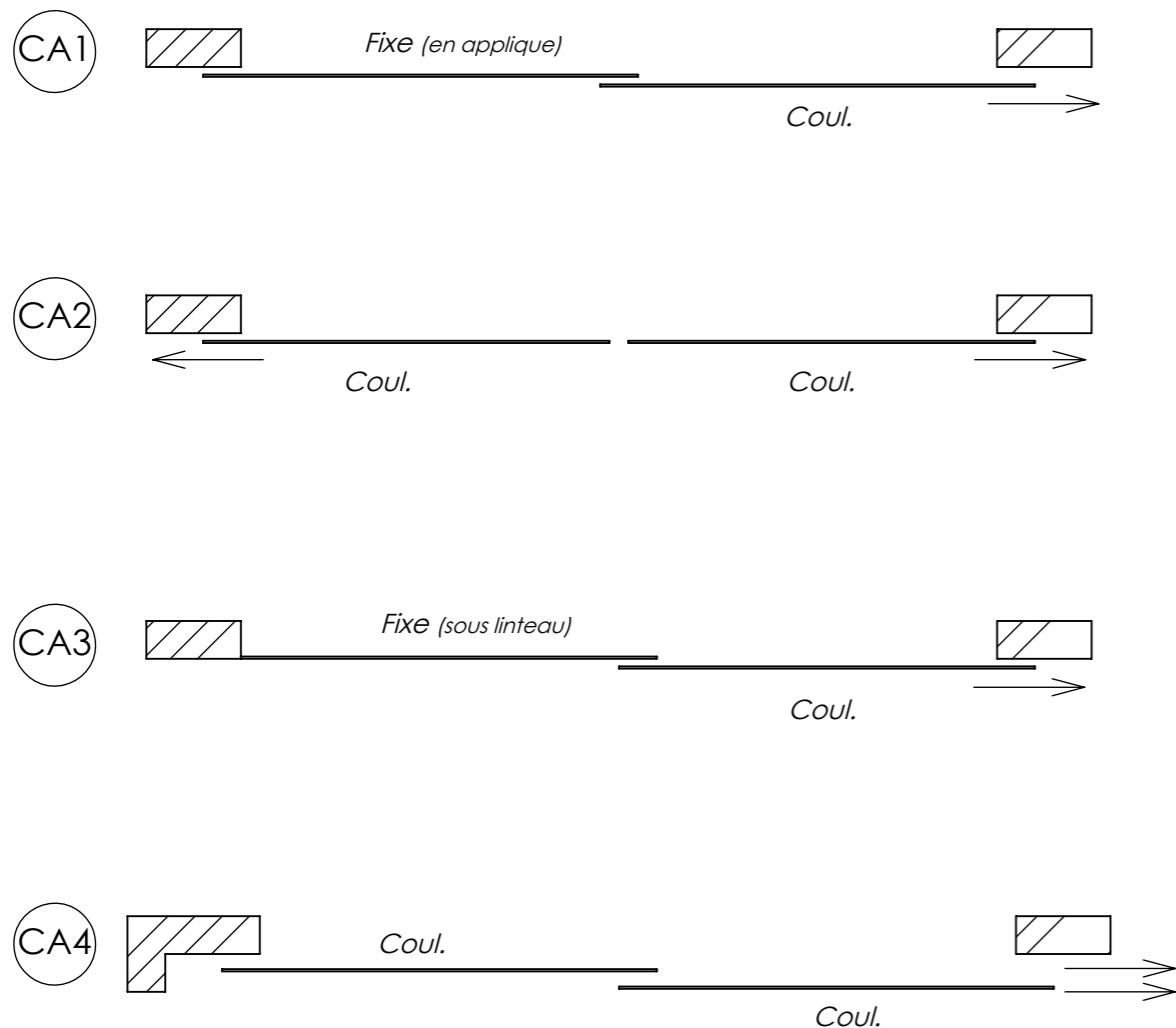

**Pose Sous Linteau ou Sous Plafond
dans la baie libre**

**Pose en Applique au dessus de l'ouverture
avec un recouvrement (R) de part et d'autre de la baie**

Profil disponible en Acier Galvanisé, en inox 304L et 316L

Pose sous linteau - Rail Simple
avec un recouvrement (R) de part et d'autre de la baie

Profil disponible en Acier Galvanisé, en Inox 304L et 316L

HB : Hauteur Baie
LB : Largeur Baie
LR : Largeur Rideau
R : Recouvrement sur la cloison

Profil Etanche L22
Le plus Simple et le plus Rapide à poser !

L22

Rideau à Lanières
Coulissant

SPENLE 
F-57400 SARREBOURG
+33 (0)3 87 25 78 00
www.spenle.fr
info@spenle.fr

Exemples de Possibilités pour Rideaux Coulissants

Pose en Applique

Supports Pour Rail en Applique

Pose Sous Linteau dans la baie libre

Supports Pour Rail Sous Linteau

HB : Hauteur Baie
 LB : Largeur Baie
 LR : Largeur Rideau
 R : Recouvrement sur la cloison