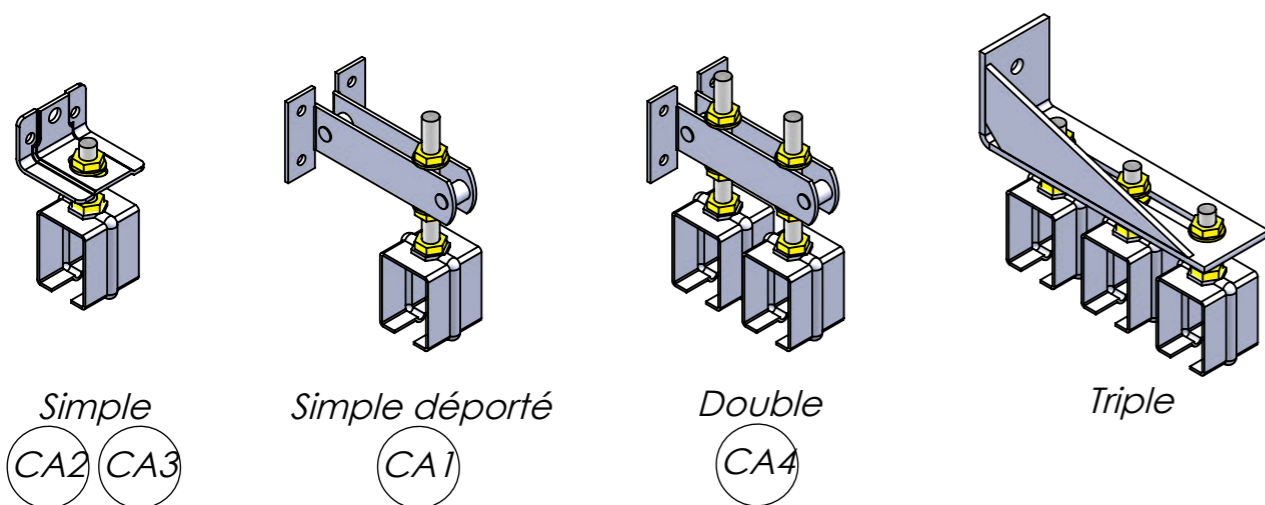

Pose sous linteau - Rail Simple
avec un recouvrement (R) de part et d'autre de la baie

Profil disponible en Acier Galvanisé, en Inox 304L et 316L

HB : Hauteur Baie
LB : Largeur Baie
LR : Largeur Rideau
R : Recouvrement sur la cloison

Profil Etanche L22
Le plus Simple et le plus Rapide à poser !

L22

Rideau à Lanières
Coulissant

SPENLE 
F-57400 SARREBOURG
+33 (0)3 87 25 78 00
www.spenle.fr
info@spenle.fr

Exemples de Possibilités pour Rideaux Coulissants

Pose en Applique

Supports Pour Rail en Applique

Pose Sous Linteau dans la baie libre

Supports Pour Rail Sous Linteau

HB : Hauteur Baie
 LB : Largeur Baie
 LR : Largeur Rideau
 R : Recouvrement sur la cloison